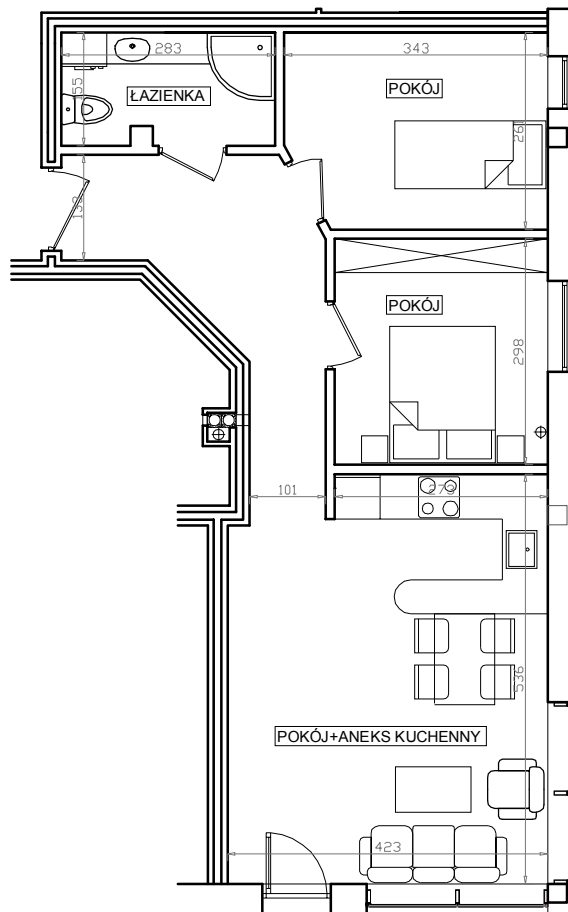

**BUDYNEK MIESZKALNY - WIELORODZINNY
PRZY UL. PIASKOWEJ W MRĄGOWIE (dz.nr 324/7)**

NR 5

ZESTAWIENIE POMIESZCZEŃ

POKÓJ Z ANEKSEM KUCHENNYM	21,68 m ²
POKÓJ	8,22 m ²
POKÓJ	8,66 m ²
PRZEDPOKÓJ	8,81 m ²
ŁAZIENKA	4,23 m ²

Razem powierzchnia użytkowa: 51,60 m²

PARTER

MIESZKANIE NR 1

RZUT SYTUACYJNY

PRZYKŁADOWA ARANŻACJA

1:100

DZIAŁ SPRZEDAŻY MIESZKAŃ
Marcinkowo 156 11-700 Mrągowo
tel. 603 185 999
mieszkania@budextan.pl
biuro@budextan.pl