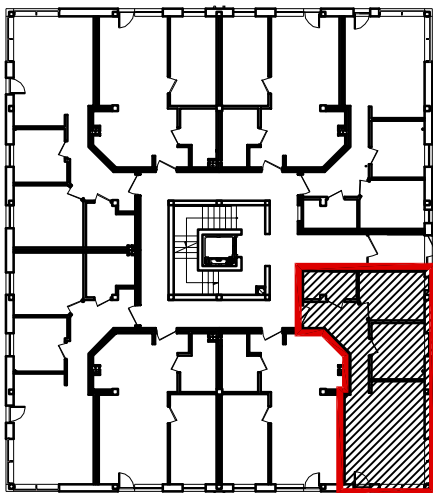

**BUDYNEK MIESZKALNY - WIELORODZINNY
PRZY UL. PIASKOWEJ W MRĄGOWIE (dz.nr 324/7)**

NR 5

ZESTAWIENIE POMIESZCZEŃ

POKÓJ Z ANEKSEM KUCHENNYM	21,68 m ²
POKÓJ	8,22 m ²
POKÓJ	8,66 m ²
PRZEDPOKÓJ	8,81 m ²
ŁAZIENKA	4,23 m ²

Razem powierzchnia użytkowa: 51,60 m²

PARTER

MIESZKANIE NR 1

RZUT SYTUACYJNY

PRZYKŁADOWA ARANŻACJA

1:100

DZIAŁ SPRZEDAŻY MIESZKAŃ
Marcinkowo 156 11-700 Mrągowo
tel. 603 185 999
mieszkania@budextan.pl
biuro@budextan.pl