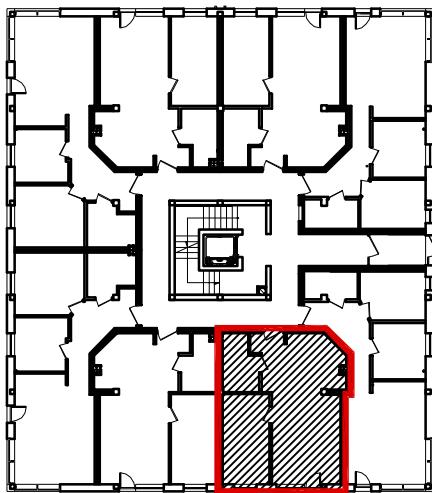

**BUDYNEK MIESZKALNY - WIELORODZINNY
PRZY UL. PIASKOWEJ W MRAĞOWIE (dz.nr 324/7)**

NR 5

ZESTAWIENIE POMIESZCZEŃ

POKÓJ Z ANEKSEM KUCHENNYM 30,87 m²
POKÓJ 11,54 m²
ŁAZIENKA 5,25 m²

Razem powierzchnia użytkowa: 47,66 m²

PARTER

MIESZKANIE NR 2

RZUT SYTUACYJNY

PRZYKŁADOWA ARANŻACJA

1:100 0 5 1 2 5 10m

DZIAŁ SPRZEDAŻY MIESZKAŃ
Marcinkowo 156 11-700 Mrągowo
tel. 603 185 999
mieszkania@budextan.pl
biuro@budextan.pl

WWW.BUDEXTAN.PL