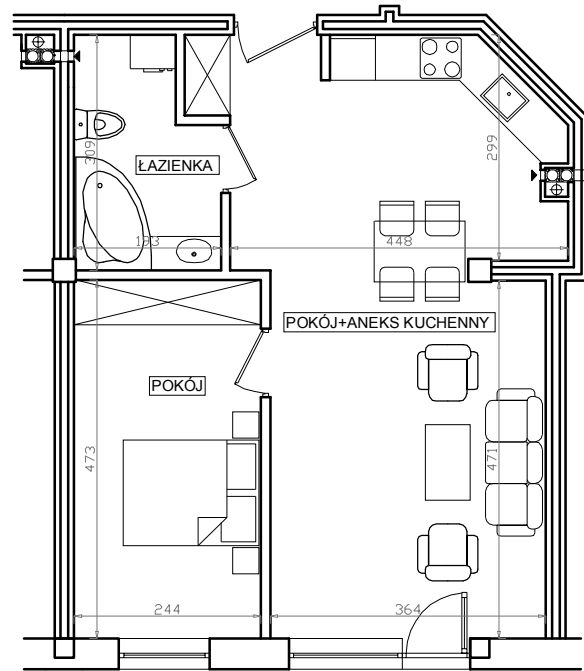

**BUDYNEK MIESZKALNY - WIELORODZINNY
PRZY UL. PIASKOWEJ W MRAĞOWIE (dz.nr 324/7)**

NR 5

ZESTAWIENIE POMIESZCZEŃ

POKÓJ Z ANEKSEM KUCHENNYM 30,87 m²
POKÓJ 11,54 m²
ŁAZIENKA 5,25 m²

Razem powierzchnia użytkowa: 47,66 m²

PARTER

MIESZKANIE NR 2

RZUT SYTUACYJNY

PRZYKŁADOWA ARANŻACJA

1:100 0 5 1 2 5 10m

DZIAŁ SPRZEDAŻY MIESZKAŃ
Marcinkowo 156 11-700 Mrągowo
tel. 603 185 999
mieszkania@budextan.pl
biuro@budextan.pl

WWW.BUDEXTAN.PL