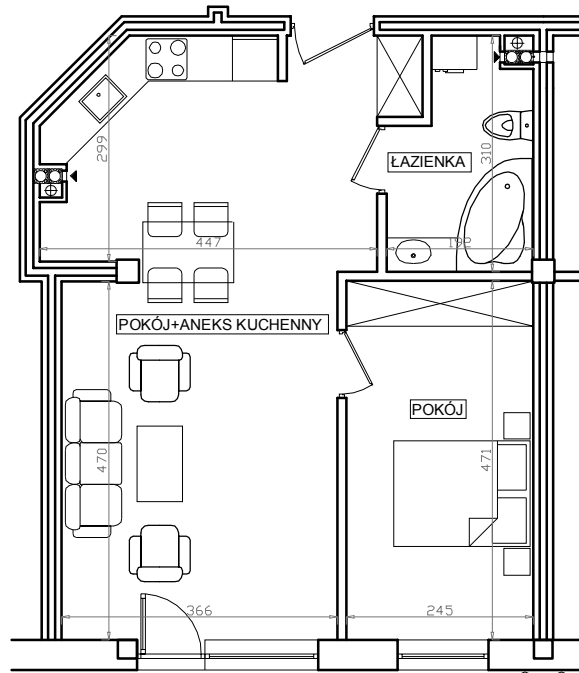

**BUDYNEK MIESZKALNY - WIELORODZINNY
PRZY UL. PIASKOWEJ W MRĄGOWIE (dz.nr 324/7)**

NR 5

ZESTAWIENIE POMIESZCZEŃ

POKÓJ Z ANEKSEM KUCHENNYM 31,05 m²
POKÓJ 11,54 m²
ŁAZIENKA 5,15 m²

Razem powierzchnia użytkowa: 47,74 m²

PARTER

MIESZKANIE NR 3

RZUT SYTUACYJNY

PRZYKŁADOWA ARANŻACJA

1:100 10m

DZIAŁ SPRZEDAŻY MIESZKAŃ
Marcinkowo 156 11-700 Mrągowo
tel. 603 185 999
mieszkania@budextan.pl
biuro@budextan.pl

WWW.BUDEXTAN.PL