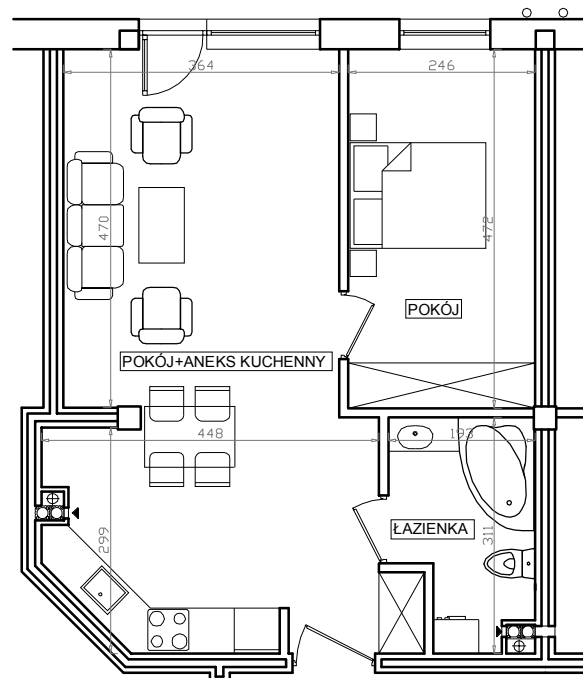

**BUDYNEK MIESZKALNY - WIELORODZINNY  
PRZY UL. PIASKOWEJ W MRAĞOWIE (dz.nr 324/7)**

**NR 5**

**ZESTAWIENIE POMIESZCZEŃ**

POKÓJ Z ANEKSEM KUCHENNYM 30,87 m<sup>2</sup>  
POKÓJ 11,61 m<sup>2</sup>  
ŁAZIENKA 5,21 m<sup>2</sup>

Razem powierzchnia użytkowa: 47,69 m<sup>2</sup>

**PARTER**

**MIESZKANIE NR 6**

**RZUT SYTUACYJNY**

**PRZYKŁADOWA ARANŻACJA**

1:100 0 5 1 2 5 10m

**DZIAŁ SPRZEDAŻY MIESZKAŃ**  
Marcinkowo 156 11-700 Mrağowo  
tel. 603 185 999  
mieszkania@budextan.pl  
biuro@budextan.pl