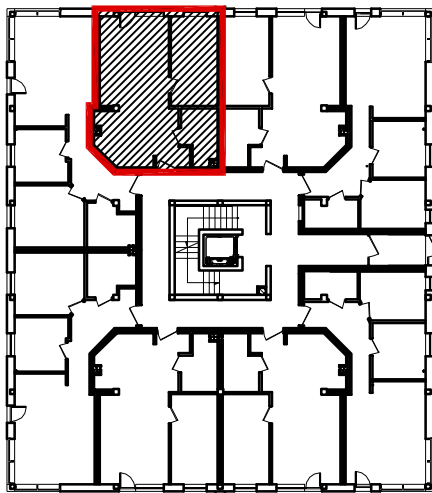

**BUDYNEK MIESZKALNY - WIELORODZINNY  
PRZY UL. PIASKOWEJ W MRAĞOWIE (dz.nr 324/7)**

**NR 5**

**ZESTAWIENIE POMIESZCZEŃ**

POKÓJ Z ANEKSEM KUCHENNYM 30,87 m<sup>2</sup>  
POKÓJ 11,61 m<sup>2</sup>  
ŁAZIENKA 5,21 m<sup>2</sup>

Razem powierzchnia użytkowa: 47,69 m<sup>2</sup>

**PARTER**

**MIESZKANIE NR 6**

**RZUT SYTUACYJNY**

**PRZYKŁADOWA ARANŻACJA**

1:100 0 5 1 2 5 10m

**DZIAŁ SPRZEDAŻY MIESZKAŃ**  
Marcinkowo 156 11-700 Mrağowo  
tel. 603 185 999  
mieszkania@budextan.pl  
biuro@budextan.pl