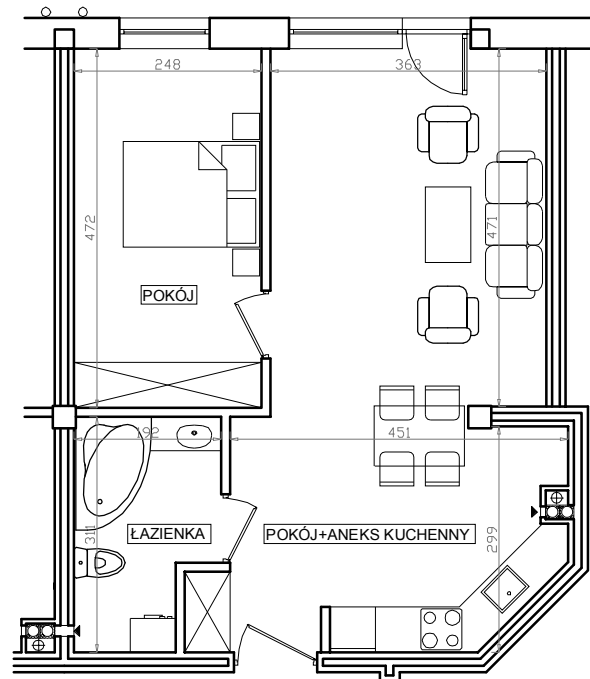

**BUDYNEK MIESZKALNY - WIELORODZINNY
PRZY UL. PIASKOWEJ W MRAĞOWIE (dz.nr 324/7)**

NR 5

ZESTAWIENIE POMIESZCZEŃ

POKÓJ Z ANEKSEM KUCHENNYM 30,85 m²
POKÓJ 11,70 m²
ŁAZIENKA 5,30 m²

Razem powierzchnia użytkowa: 47,85 m²

PARTER

MIESZKANIE NR 7

RZUT SYTUACYJNY

PRZYKŁADOWA ARANŻACJA

DZIAŁ SPRZEDAŻY MIESZKAŃ
Marcinkowo 156 11-700 Mrągowo
tel. 603 185 999
mieszkania@budextan.pl
biuro@budextan.pl

WWW.BUDEXTAN.PL