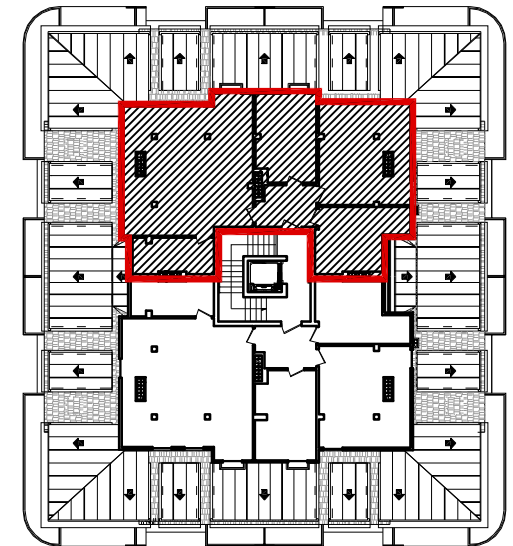

**BUDYNEK MIESZKALNY - WIELORODZINNY
PRZY UL. PIASKOWEJ W MRĄGOWIE (dz.nr 324/7)**

NR 5

V PIĘTRO

MIESZKANIE NR 42

ZESTAWIENIE POMIESZCZEŃ

PRZEDPOKÓJ	6,79 m ²
POKÓJ Z ANEKSEM KUCHENNYM	35,15 m ²
GARDEROBA	3,16 m ²
POKÓJ	14,17 m ²
POKÓJ	14,52 m ²
ŁAZIENKA	7,01 m ²

Powierzchnia użytkowa: 80,80 m²

DZIAŁ SPRZEDAŻY MIESZKAŃ

Marcinkowo 156 11-700 Mrągowo
tel. 603 185 999
mieszkania@budextan.pl
biuro@budextan.pl

WWW.BUDEXTAN.PL