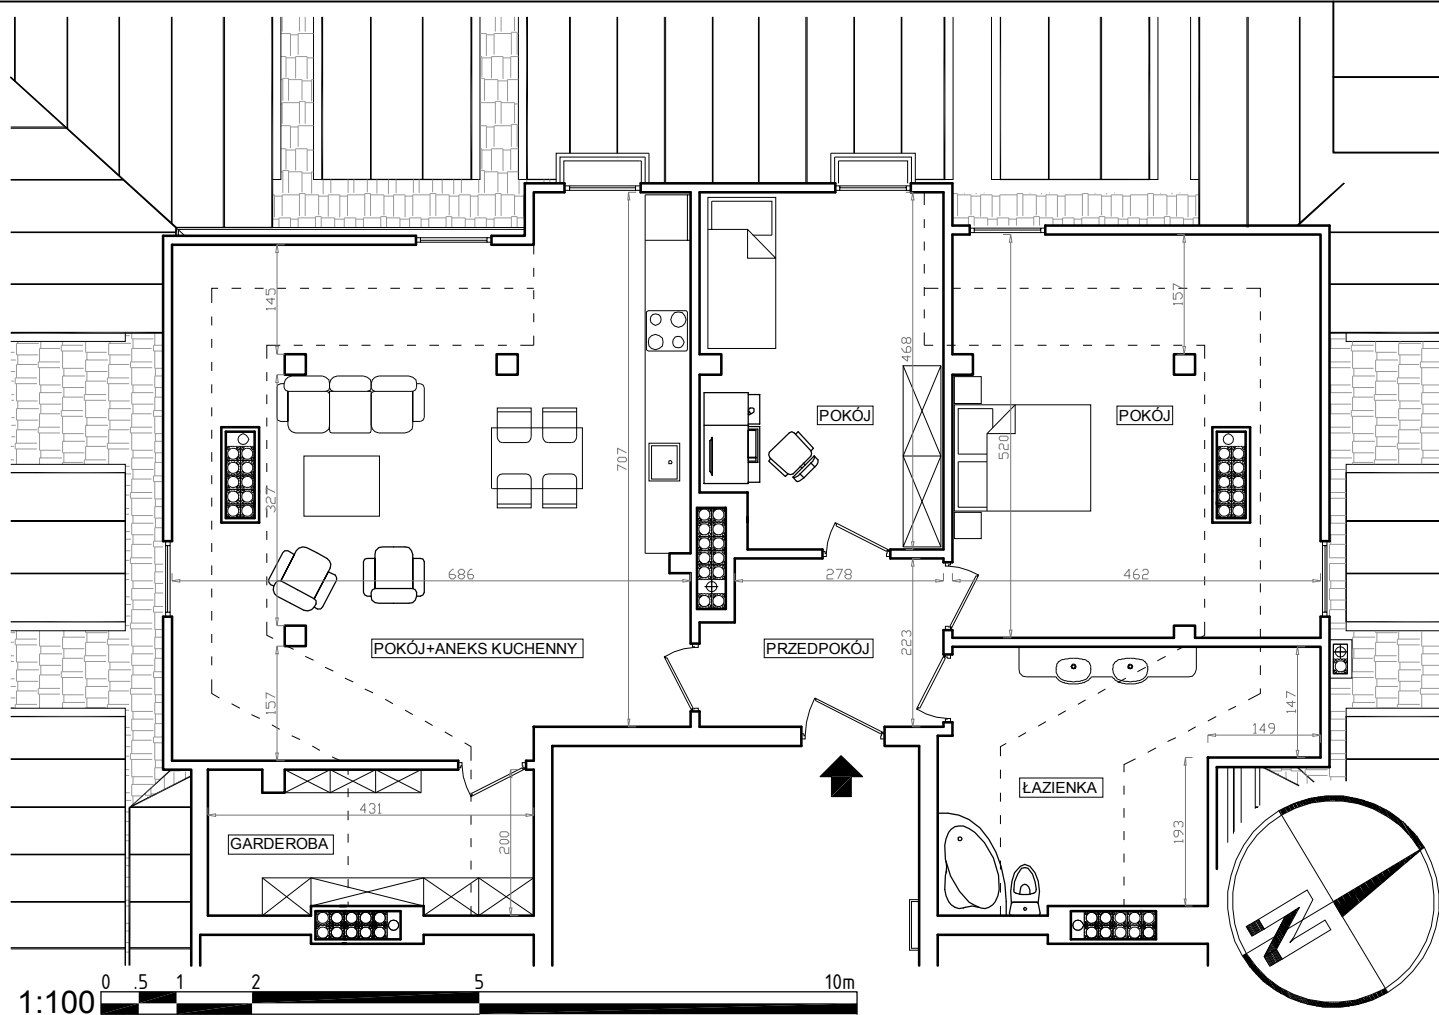

**BUDYNEK MIESZKALNY - WIELORODZINNY
PRZY UL. PIASKOWEJ W MRĄGOWIE (dz.nr 324/7)**

NR 5

V PIĘTRO

MIESZKANIE NR 42

ZESTAWIENIE POMIESZCZEŃ

PRZEDPOKÓJ	6,79 m ²
POKÓJ Z ANEKSEM KUCHENNYM	35,15 m ²
GARDEROBA	3,16 m ²
POKÓJ	14,17 m ²
POKÓJ	14,52 m ²
ŁAZIENKA	7,01 m ²

Powierzchnia użytkowa: 80,80 m²

DZIAŁ SPRZEDAŻY MIESZKAŃ

Marcinkowo 156 11-700 Mrągowo
tel. 603 185 999
mieszkania@budextan.pl
biuro@budextan.pl

WWW.BUDEXTAN.PL