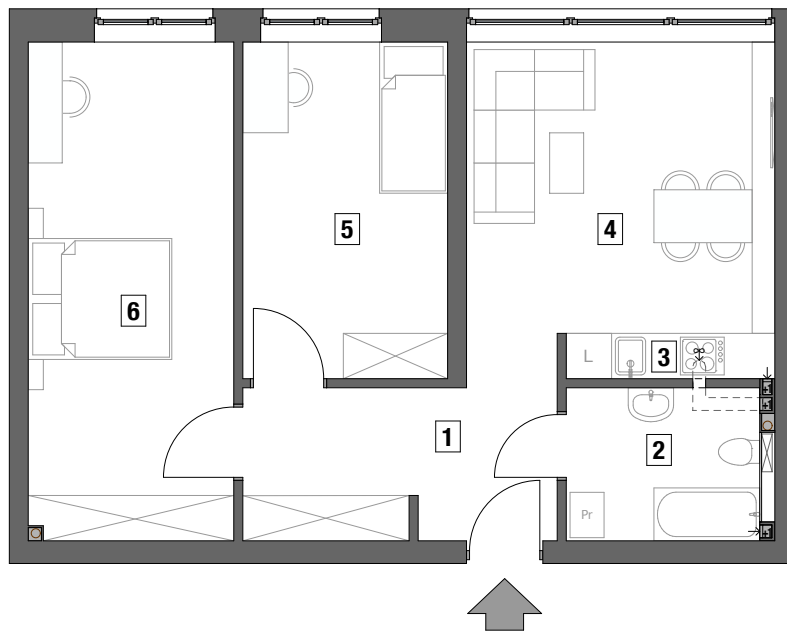

BUDYNEK MIESZKALNY WIELORODZINNY

Mragowo, ul. Oficerska,

MIESZKANIE NR 1

kondygnacja +1 - PARTER

3 - pokojowe

pow. uż. - 62,14 m²

SKALA 1 : 100