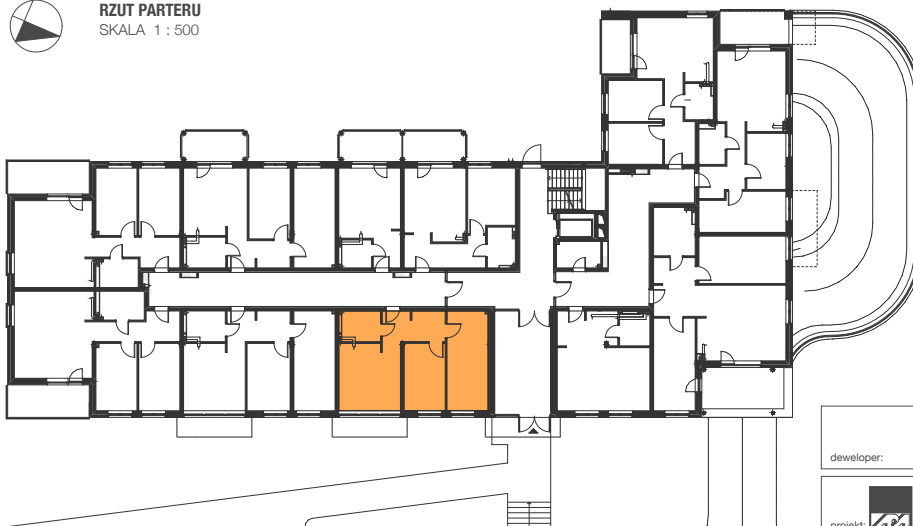

1 - przedpokój	- 8,49 m²
2 - łazienka	- 5,42 m²
3 - aneks kuchenny	- 1,66 m²
4 - pokój dzienny	- 16,59 m²
5 - pokój	- 12,07 m²
6 - pokój	- 17,91 m²

RZUT PARTERU
SKALA 1 : 500