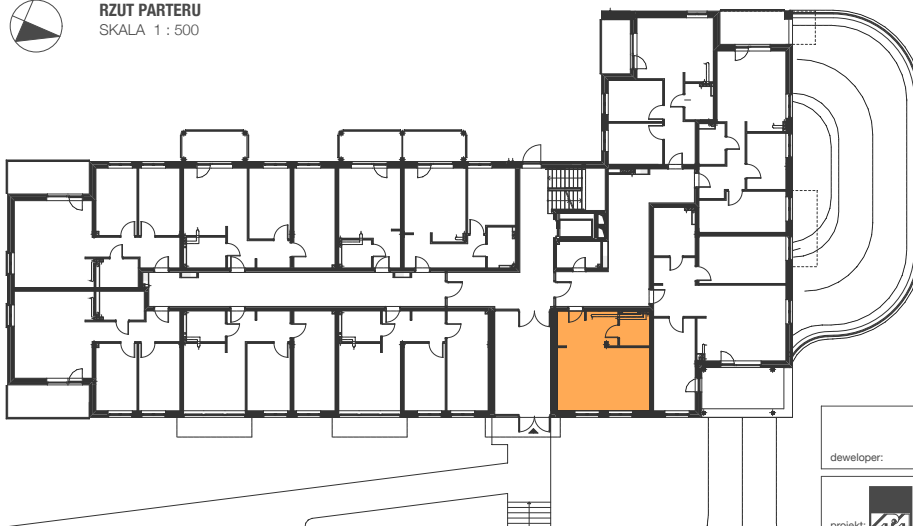

1 - przedpokój	- 8,27 m²
2 - łazienka	- 4,44 m²
3 - aneks kuchenny	- 1,25 m²
4 - pokój dzienny	- 25,55 m²

RZUT PARTERU
SKALA 1 : 500