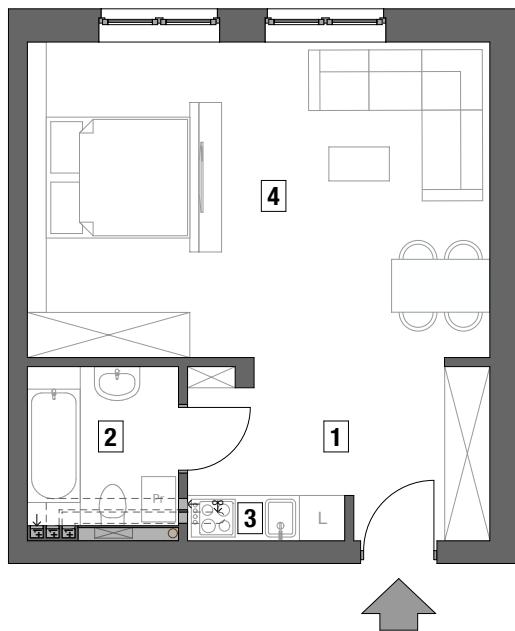

BUDYNEK MIESZKALNY WIELORODZINNY

Mragowo, ul. Oficerska,

MIESZKANIE NR 11

kondygnacja +1 - PARTER

1 - pokojowe

pow. uż. - 39,51 m²

SKALA 1 : 100

1 - przedpokój	- 8,27 m ²
2 - łazienka	- 4,44 m ²
3 - aneks kuchenny	- 1,25 m ²
4 - pokój dzienny	- 25,55 m ²