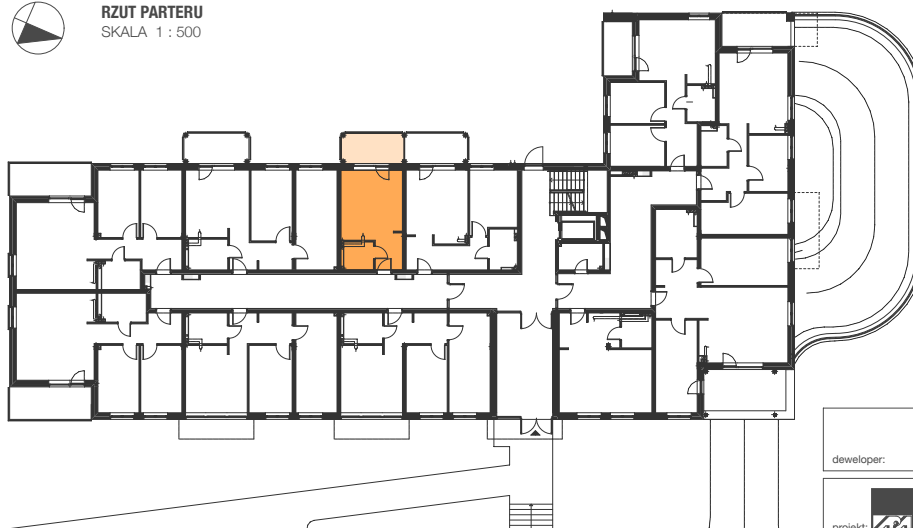

1 - przedpokój	- 4,68 m²
2 - łazienka	- 3,83 m²
3 - aneks kuchenny	- 1,37 m²
4 - pokój dzienny	- 16,71 m²
5 - balkon	- 8,28 m²

RZUT PARTERU
SKALA 1 : 500