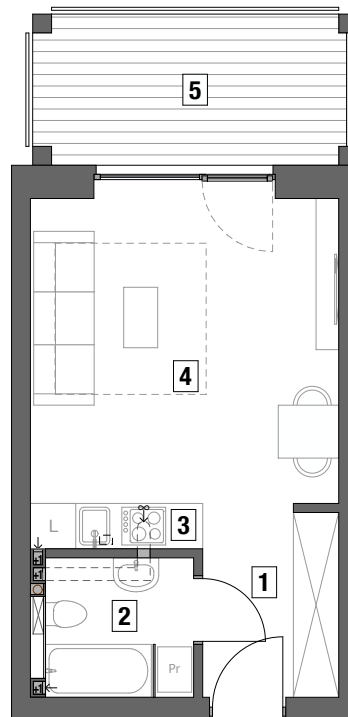

BUDYNEK MIESZKALNY WIELORODZINNY

Mrągowo, ul. Oficerska,

MIESZKANIE NR 6

kondygnacja +1 - PARTER

1 - pokojowe

pow. uż. - 26,59 m²

balkon - 8,28 m²

SKALA 1 : 100