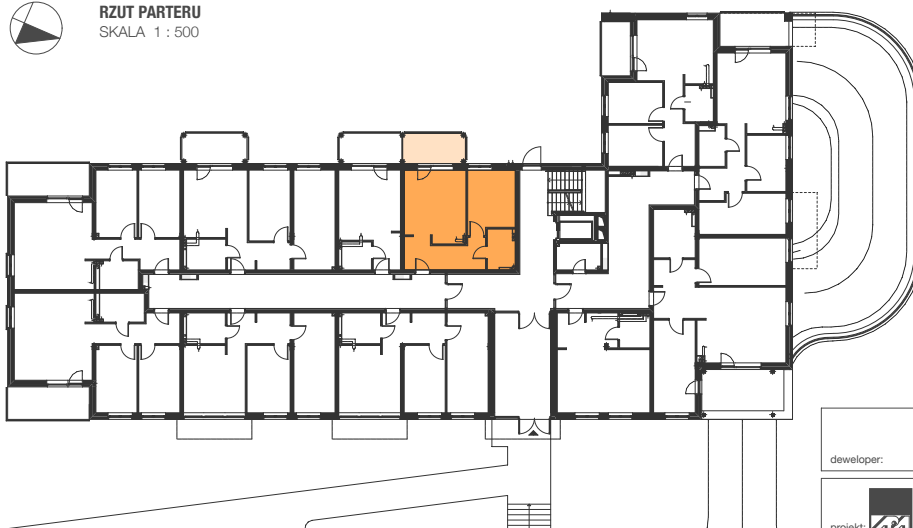

1 - przedpokój	- 10,56 m²
2 - łazienka	- 4,74 m²
3 - aneks kuchenny	- 1,22 m²
4 - pokój dzienny	- 17,88 m²
5 - pokój	- 12,56 m²
6 - balkon	- 8,28 m²

RZUT PARTERU
SKALA 1 : 500