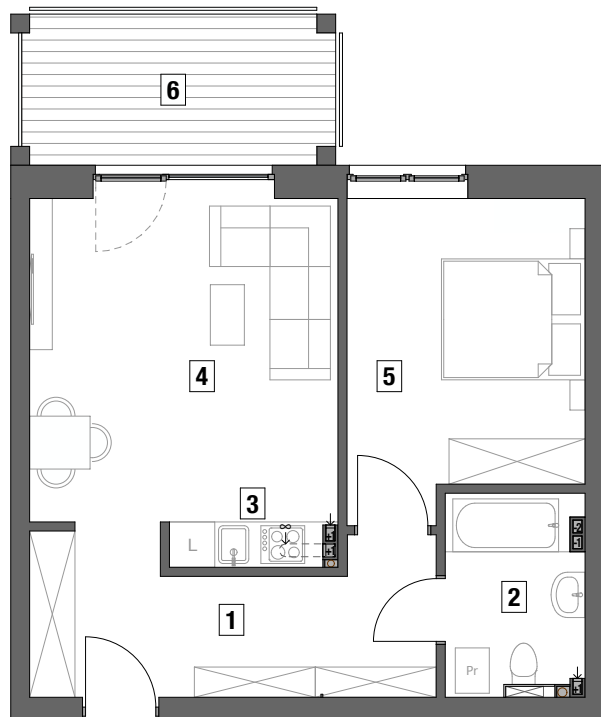

BUDYNEK MIESZKALNY WIELORODZINNY

Mragowo, ul. Oficerska,

MIESZKANIE NR 7

kondygnacja +1 - PARTER

2 - pokojowe

pow. uż. - 46,96 m²

balkon - 8,28 m²

SKALA 1 : 100