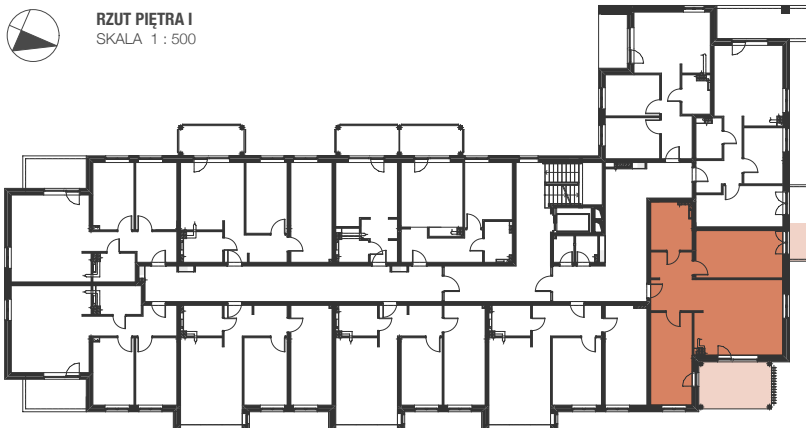

Jerzy Tanajewski BUDEXTAN
Przedsiębiorstwo Budowlane

developer: 11-700 Mragowo, Marcinkowo 156

STUDIO - PROJEKT