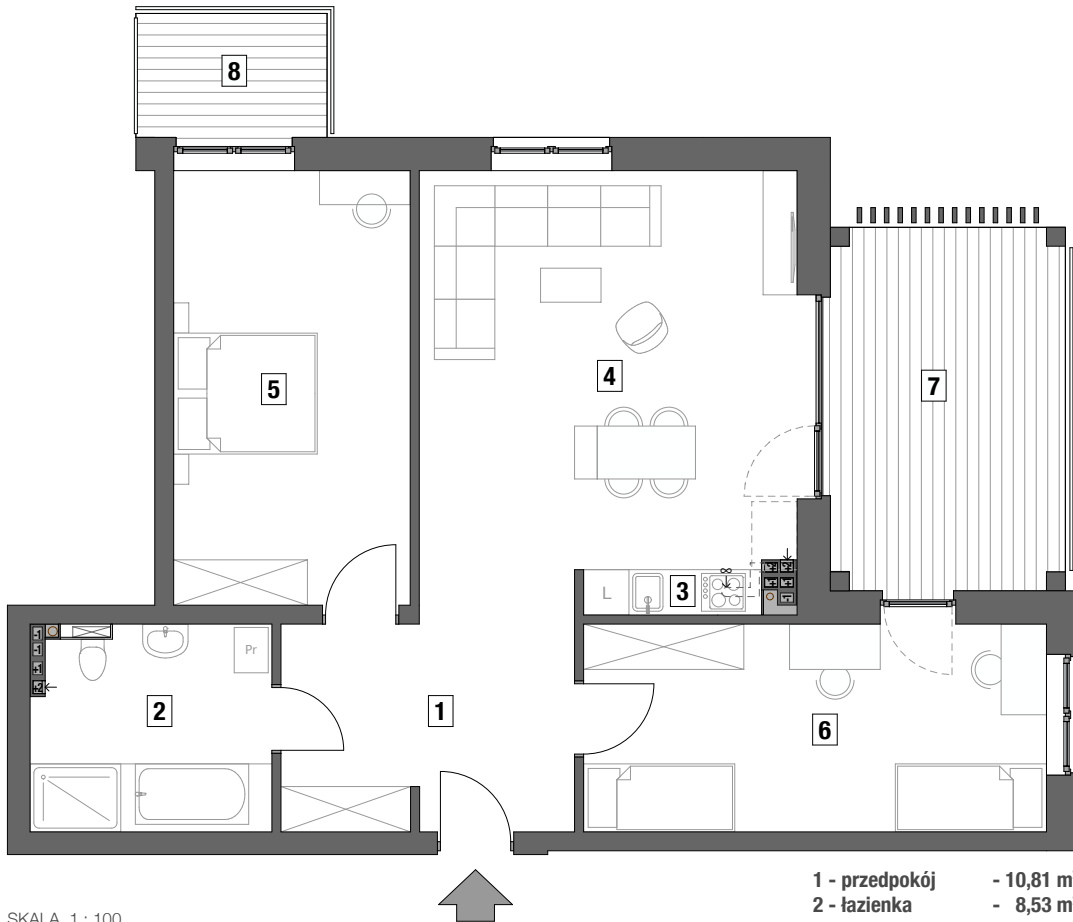

BUDYNEK MIESZKALNY WIELORODZINNY

Mragowo, ul. Oficerska,

MIESZKANIE NR 12

kondygnacja +2 - PIĘTRO I

3 - pokojowe

pow. uż. - 83,91 m²

balkon - 14,94 m² i 4,10 m²

SKALA 1 : 100

1 - przedpokój	- 10,81 m²
2 - łazienka	- 8,53 m²
3 - aneks kuchenny	- 1,41 m²
4 - pokój dzienny	- 28,07 m²
5 - pokój	- 18,00 m²
6 - pokój	- 17,09 m²
7 - balkon	- 14,95 m²
8 - balkon	- 4,10 m²

RZUT PIĘTRA I
SKALA 1 : 500