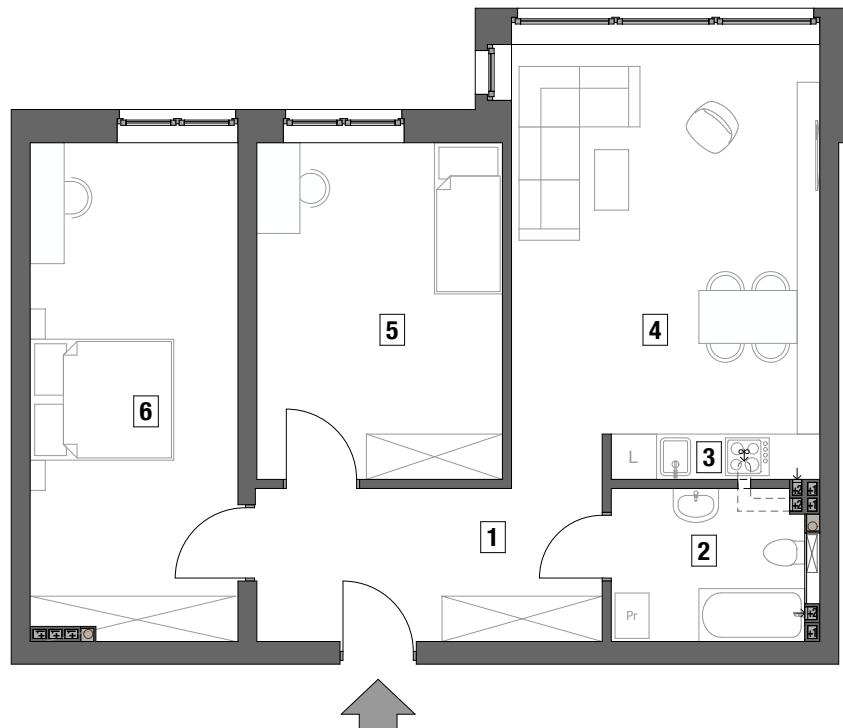

BUDYNEK MIESZKALNY WIELORODZINNY

Mragowo, ul. Oficerska,

MIESZKANIE NR 13

kondygnacja +2 - PIĘTRO I

3 - pokojowe

pow. uż. - 70,86 m²

SKALA 1 : 100

1 - przedpokój	- 9,44 m ²
2 - łazienka	- 5,31 m ²
3 - aneks kuchenny	- 1,66 m ²
4 - pokój dzienny	- 21,90 m ²
5 - pokój	- 14,44 m ²
6 - pokój	- 18,11 m ²