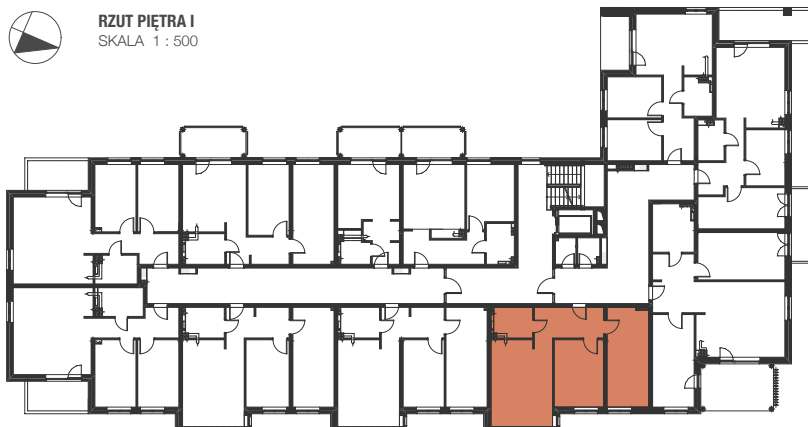

1 - przedpokój	- 9,44 m²
2 - łazienka	- 5,31 m²
3 - aneks kuchenny	- 1,66 m²
4 - pokój dzienny	- 21,90 m²
5 - pokój	- 14,44 m²
6 - pokój	- 18,11 m²

RZUT PIĘTRA I
SKALA 1 : 500