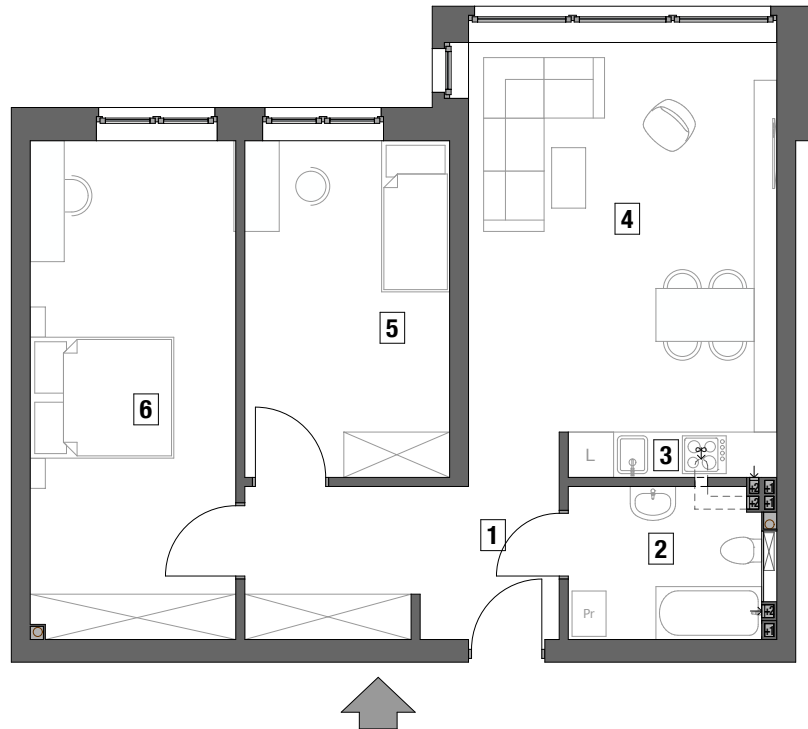

BUDYNEK MIESZKALNY WIELORODZINNY

Mragowo, ul. Oficerska,

MIESZKANIE NR 14

kondygnacja +2 - PIĘTRO I

3 - pokojowe

pow. uż. - 67,32 m²

SKALA 1 : 100

1 - przedpokój	- 9,35 m ²
2 - łazienka	- 5,30 m ²
3 - aneks kuchenny	- 1,66 m ²
4 - pokój dzienny	- 21,03 m ²
5 - pokój	- 12,07 m ²
6 - pokój	- 17,91 m ²

RZUT PIĘTRA I
SKALA 1 : 500

Jerzy Tanajewski BUDEXTAN
Przedsiębiorstwo Budowlane
developer: 11-700 Mragowo, Marcinkowo 156

projekt:  **STUDIO - PROJEKT**
AUTORSKA PRACOWNIA ARCHITEKTONICZNA S.C.
RYSZARD BĄK ANNA MIKULSKA-BĄK PIOTR MIKULSKI-BĄK