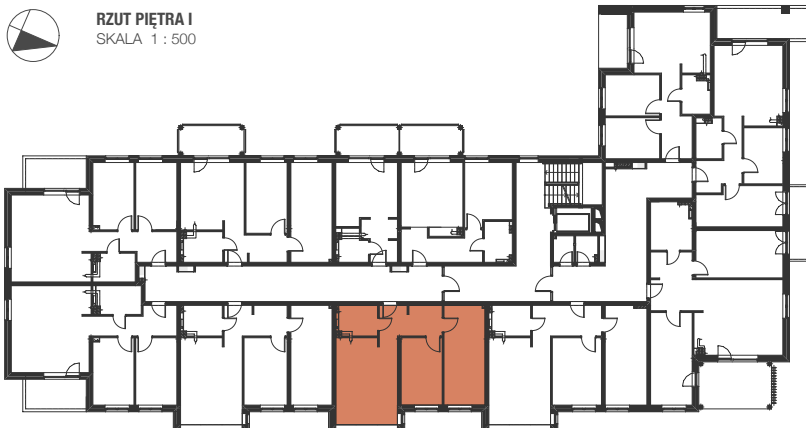

1 - przedpokój	- 9,35 m²
2 - łazienka	- 5,30 m²
3 - aneks kuchenny	- 1,66 m²
4 - pokój dzienny	- 21,03 m²
5 - pokój	- 12,07 m²
6 - pokój	- 17,91 m²

RZUT PIĘTRA I
SKALA 1 : 500