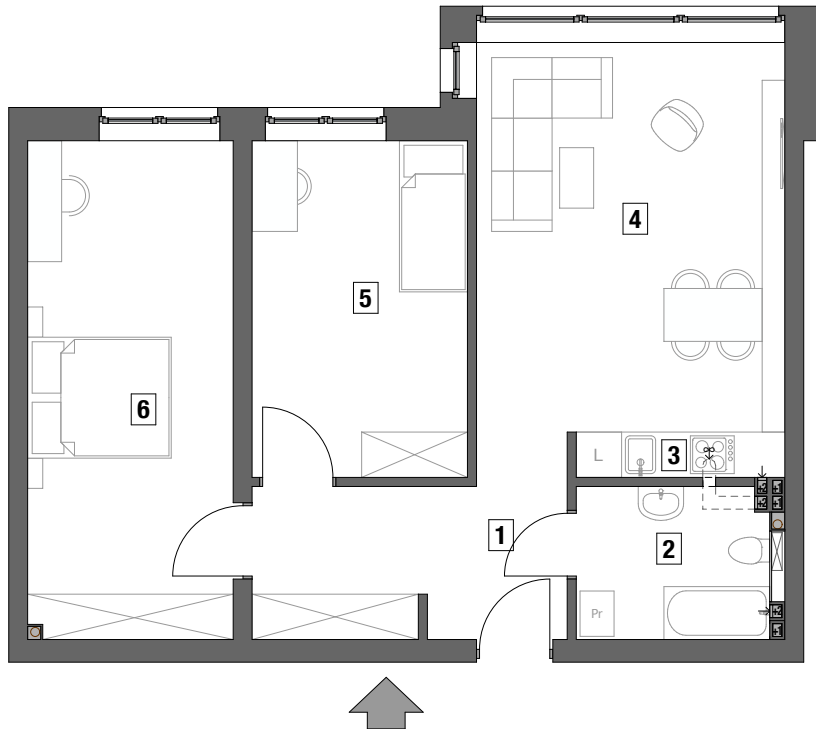

BUDYNEK MIESZKALNY WIELORODZINNY

Mragowo, ul. Oficerska,

MIESZKANIE NR 15

kondygnacja +2 - PIĘTRO I

3 - pokojowe

pow. uż. - 68,09 m²

SKALA 1 : 100