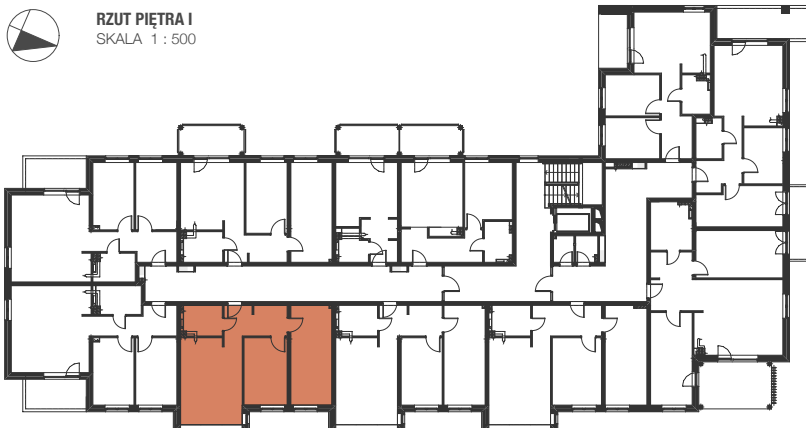

1 - przedpokój	- 9,35 m²
2 - łazienka	- 5,30 m²
3 - aneks kuchenny	- 1,66 m²
4 - pokój dzienny	- 21,03 m²
5 - pokój	- 12,70 m²
6 - pokój	- 18,05 m²

RZUT PIĘTRA I
SKALA 1 : 500