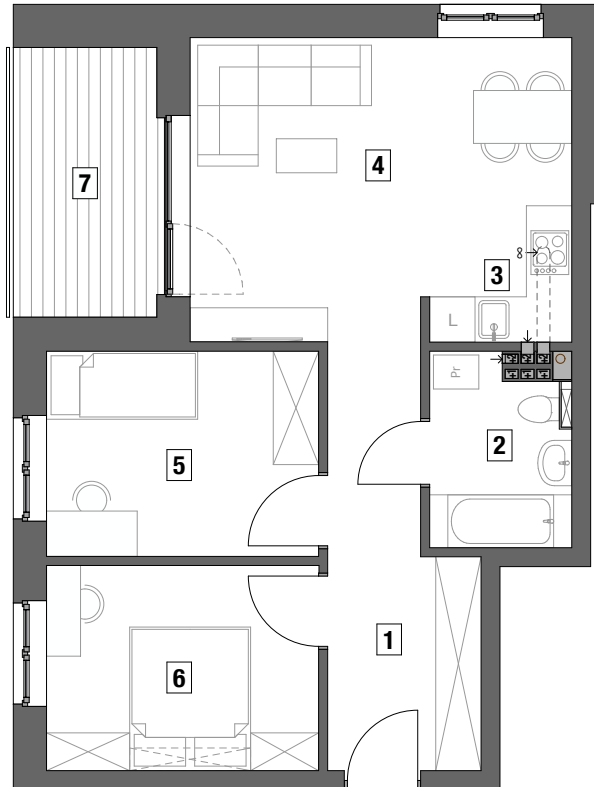

BUDYNEK MIESZKALNY WIELORODZINNY

Mragowo, ul. Oficerska,

MIESZKANIE NR 21

kondygnacja +2 - PIĘTRO I

3 - pokojowe

pow. uż. - 53,71 m²

loggia - 6,80 m²