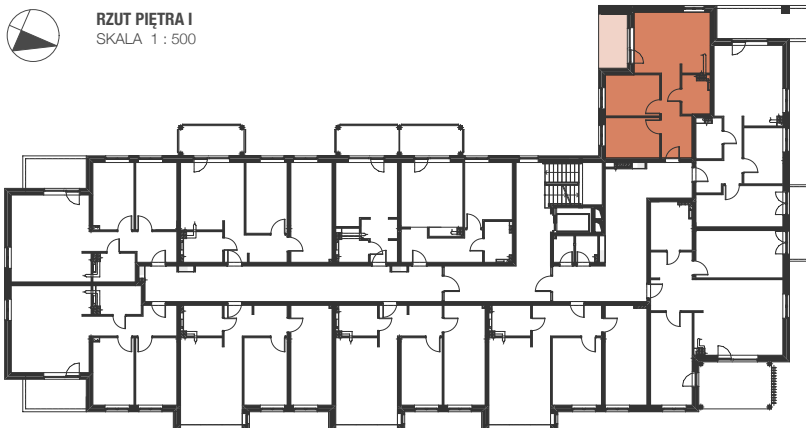

SKALA 1 : 100

1 - przedpokój	- 9,38 m²
2 - łazienka	- 4,52 m²
3 - aneks kuchenny	- 1,86 m²
4 - pokój dzienny	- 18,41 m²
5 - pokój	- 9,77 m²
6 - pokój	- 9,77 m²
7 - loggia	- 6,80 m²

RZUT PIĘTRA I
SKALA 1 : 500