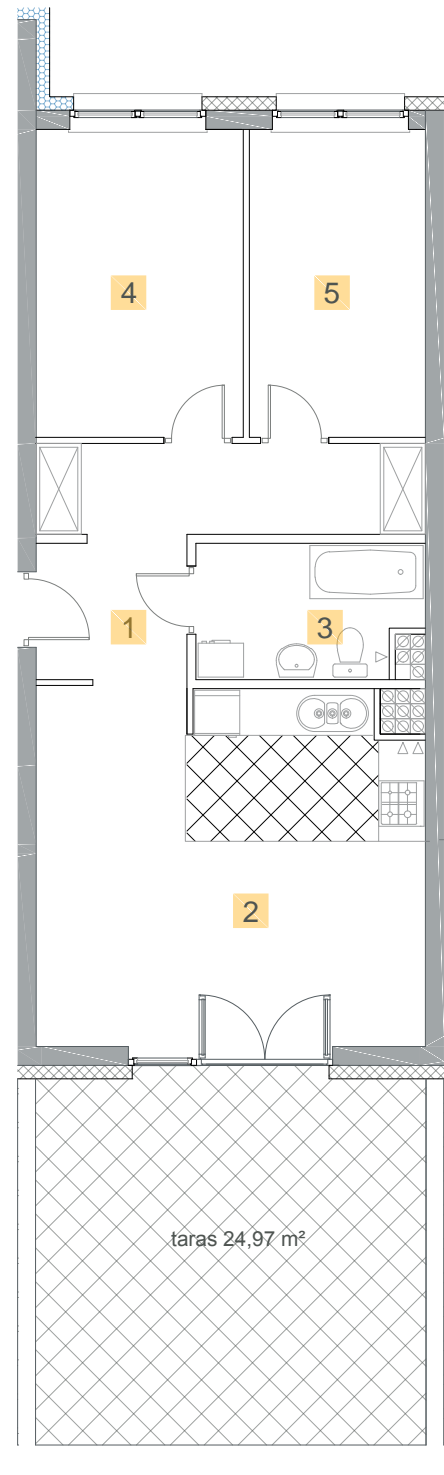

Kazimierza
Wielkiego

KĘTRZYN
UL. KAZIMIERZA WIELKIEGO

MIESZKANIE M1

PIĘTRO 1 POWIERZCHNIA **58,06 m²**

1. Korytarz	9,57 m ²
2. Salon z aneksem	23,51 m ²
3. Łazienka	4,85 m ²
4. Sypialnia	10,89 m ²
5. Sypialnia	9,24 m ²
Taras	24,97 m ²

0m 1m 2m 3m 4m
1cm = 1m

BIURO SPRZEDAŻY MIESZKAŃ

Marcinkowo 156, 11-700 Mrągowo, tel 603 185 999

biuro@budextan.pl www.budextan.pl

budextan