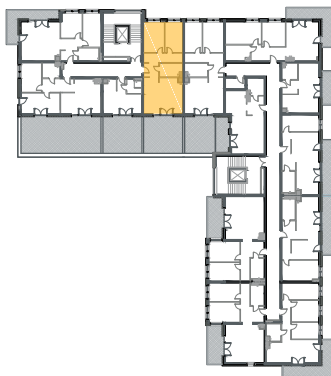

Kazimierza
Wielkiego

KĘTRZYN
UL. KAZIMIERZA WIELKIEGO

MIESZKANIE M1

PIĘTRO 1 POWIERZCHNIA **58,06 m²**

1. Korytarz	9,57 m ²
2. Salon z aneksem	23,51 m ²
3. Łazienka	4,85 m ²
4. Sypialnia	10,89 m ²
5. Sypialnia	9,24 m ²
Taras	24,97 m ²

0m 1m 2m 3m 4m
1cm = 1m

BIURO SPRZEDAŻY MIESZKAŃ

Marcinkowo 156, 11-700 Mrągowo, tel 603 185 999

biuro@budextan.pl www.budextan.pl

budextan