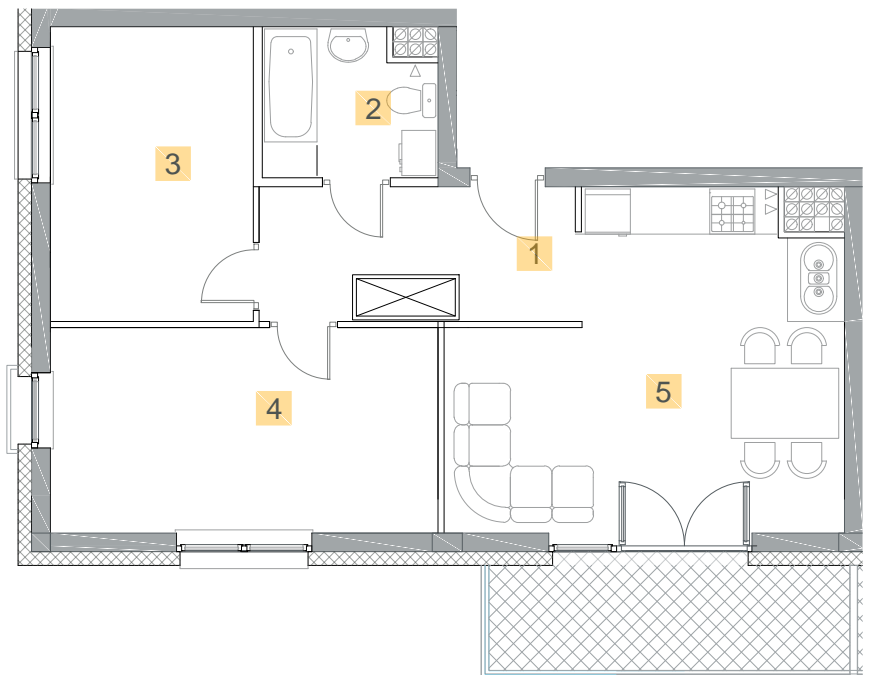

Kazimierza
Wielkiego

KĘTRZYN
UL. KAZIMIERZA WIELKIEGO

MIESZKANIE M11

PIĘTRO 3
POWIERZCHNIA **55,42 m²**

- | | |
|--------------------|----------------------|
| 1. Korytarz | 7,28 m ² |
| 2. Łazienka | 4,10 m ² |
| 3. Sypialnia | 10,29 m ² |
| 4. Sypialnia | 13,75 m ² |
| 5. Salon z aneksem | 20,00 m ² |

Balkon 6,02 m²

0m 1m 2m 3m 4m
1cm = 1m

BIURO SPRZEDAŻY MIESZKAŃ
Marcinkowo 156, 11-700 Mrągowo, tel 603 185 999
biuro@budextan.pl www.budextan.pl

budextan