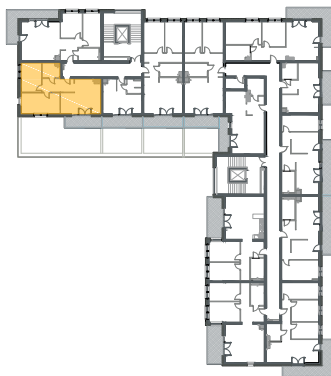

Kazimierza
Wielkiego

KĘTRZYN
UL. KAZIMIERZA WIELKIEGO

MIESZKANIE M11

PIĘTRO 3
POWIERZCHNIA **55,42 m²**

- | | |
|--------------------|----------------------|
| 1. Korytarz | 7,28 m ² |
| 2. Łazienka | 4,10 m ² |
| 3. Sypialnia | 10,29 m ² |
| 4. Sypialnia | 13,75 m ² |
| 5. Salon z aneksem | 20,00 m ² |

Balkon 6,02 m²

0m 1m 2m 3m 4m
1cm = 1m

BIURO SPRZEDAŻY MIESZKAŃ
Marcinkowo 156, 11-700 Mrągowo, tel 603 185 999
biuro@budextan.pl www.budextan.pl

budextan