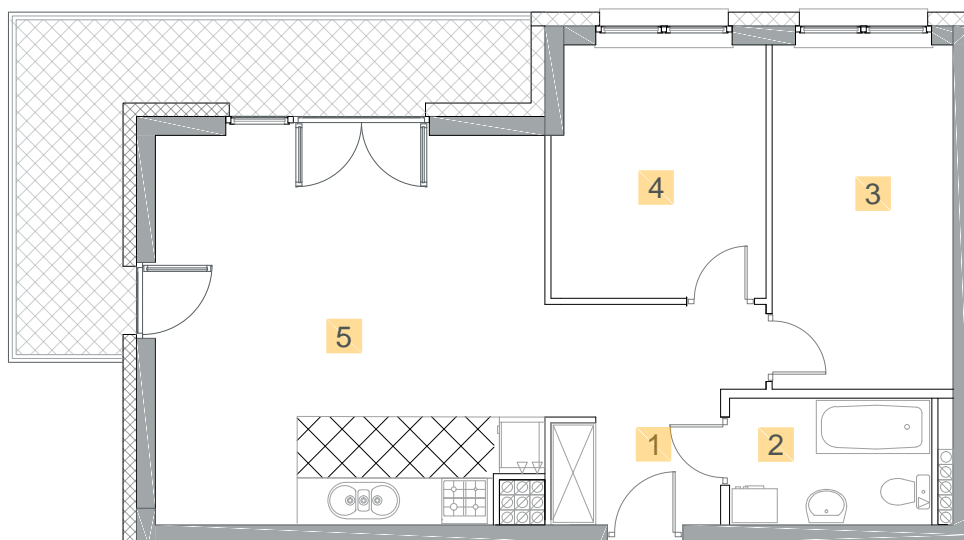

Kazimierza
Wielkiego

KĘTRZYN
UL. KAZIMIERZA WIELKIEGO

MIESZKANIE M12

PIĘTRO 3
POWIERZCHNIA **56,67 m²**

1. Korytarz	7,06 m ²
2. Łazienka	4,23 m ²
3. Sypialnia	10,63 m ²
4. Sypialnia	9,10 m ²
5. Salon z aneksem	25,65 m ²

Balkon 12,20 m²

0m 1m 2m 3m 4m
1cm = 1m

BIURO SPRZEDAŻY MIESZKAŃ

Marcinkowo 156, 11-700 Mrągowo, tel 603 185 999

biuro@budextan.pl www.budextan.pl

budextan