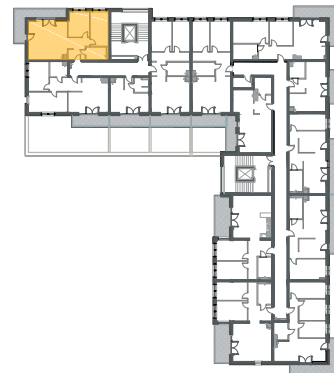

Kazimierza
Wielkiego

KĘTRZYN
UL. KAZIMIERZA WIELKIEGO

MIESZKANIE M12

PIĘTRO 3
POWIERZCHNIA **56,67 m²**

1. Korytarz	7,06 m ²
2. Łazienka	4,23 m ²
3. Sypialnia	10,63 m ²
4. Sypialnia	9,10 m ²
5. Salon z aneksem	25,65 m ²

Balkon 12,20 m²

0m 1m 2m 3m 4m
1cm = 1m

BIURO SPRZEDAŻY MIESZKAŃ

Marcinkowo 156, 11-700 Mrągowo, tel 603 185 999

biuro@budextan.pl www.budextan.pl

budextan