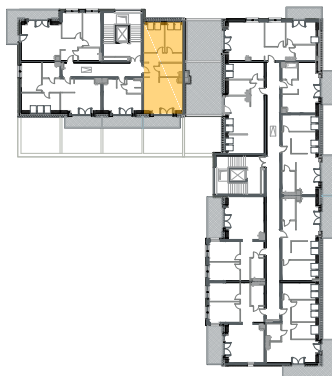

Kazimierza
Wielkiego

KĘTRZYN
UL. KAZIMIERZA WIELKIEGO

MIESZKANIE M13

PIĘTRO 4 - PODDASZE POWIERZCHNIA **55,04 m²**

1. Korytarz	9,57 m ²
2. Salon z aneksem	22,56 m ²
3. Łazienka	4,85 m ²
4. Sypialnia	9,78 m ²
5. Sypialnia	8,28 m ²
Balkon	6,02 m ²