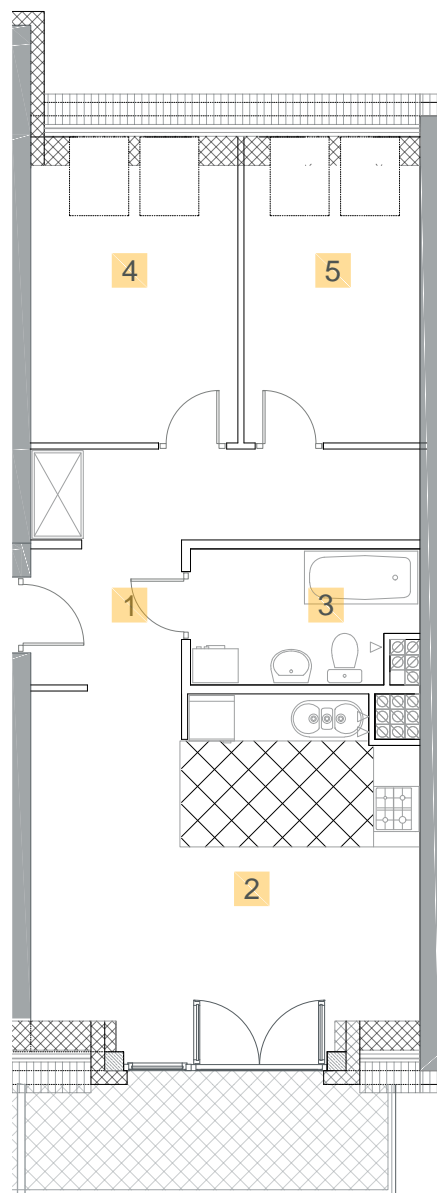

Kazimierza
Wielkiego

KĘTRZYN
UL. KAZIMIERZA WIELKIEGO

MIESZKANIE M13

PIĘTRO 4 - PODDASZE POWIERZCHNIA **55,04 m²**

1. Korytarz	9,57 m ²
2. Salon z aneksem	22,56 m ²
3. Łazienka	4,85 m ²
4. Sypialnia	9,78 m ²
5. Sypialnia	8,28 m ²
Balkon	6,02 m ²