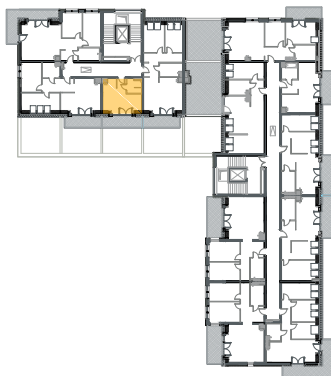

Kazimierza
Wielkiego

KĘTRZYN
UL. KAZIMIERZA WIELKIEGO

MIESZKANIE M14

PIĘTRO 4 - PODDASZE POWIERZCHNIA **20,82 m²**

1. Korytarz	1,47 m ²
2. Salon z aneksem	16,25 m ²
3. Łazienka	3,10 m ²
Balkon	6,02 m ²

0m 1m 2m 3m 4m
1cm = 1m