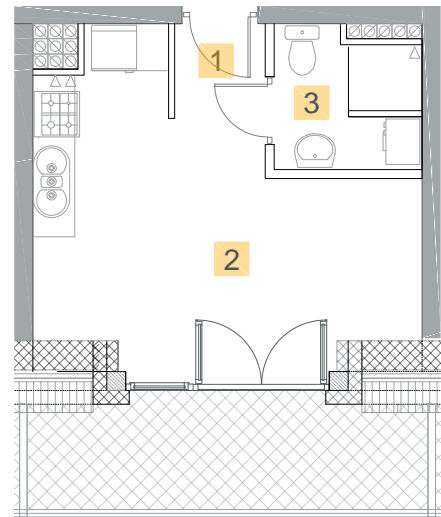

Kazimierza
Wielkiego

KĘTRZYN
UL. KAZIMIERZA WIELKIEGO

MIESZKANIE M14

PIĘTRO 4 - PODDASZE POWIERZCHNIA **20,82 m²**

1. Korytarz	1,47 m ²
2. Salon z aneksem	16,25 m ²
3. Łazienka	3,10 m ²
Balkon	6,02 m ²

0m 1m 2m 3m 4m
1cm = 1m