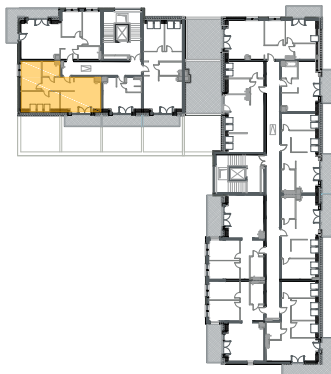

Kazimierza
Wielkiego

KĘTRZYN
UL. KAZIMIERZA WIELKIEGO

MIESZKANIE M15

PIĘTRO 4 - PODDASZE
POWIERZCHNIA **52,26 m²**

1. Korytarz	7,28 m²
2. Łazienka	4,10 m²
3. Sypialnia	10,29 m²
4. Sypialnia	11,61 m²
5. Salon z aneksem	18,98 m²

Balkon 6,02 m²

BIURO SPRZEDAŻY MIESZKAŃ
Marcinkowo 156, 11-700 Mrągowo, tel 603 185 999
biuro@budextan.pl www.budextan.pl

budextan