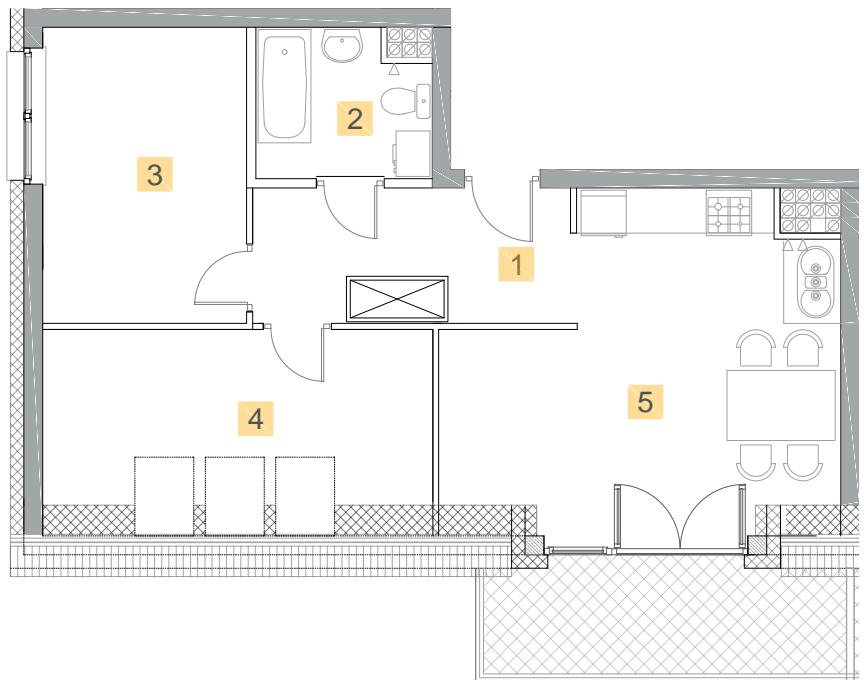

Kazimierza
Wielkiego

KĘTRZYN
UL. KAZIMIERZA WIELKIEGO

MIESZKANIE M15

PIĘTRO 4 - PODDASZE
POWIERZCHNIA **52,26 m²**

1. Korytarz	7,28 m²
2. Łazienka	4,10 m²
3. Sypialnia	10,29 m²
4. Sypialnia	11,61 m²
5. Salon z aneksem	18,98 m²

Balkon 6,02 m²

BIURO SPRZEDAŻY MIESZKAŃ
Marcinkowo 156, 11-700 Mrągowo, tel 603 185 999
biuro@budextan.pl www.budextan.pl

budextan