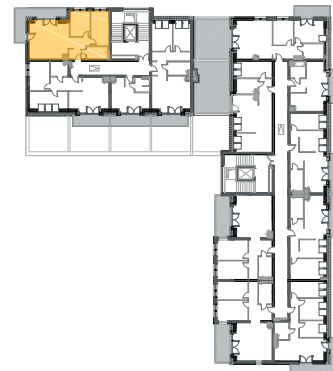

Kazimierza
Wielkiego

KĘTRZYN
UL. KAZIMIERZA WIELKIEGO

MIESZKANIE M16

PIĘTRO 4 - PODDASZE
POWIERZCHNIA **55,66 m²**

- | | |
|--------------------|----------------------|
| 1. Korytarz | 6,84 m ² |
| 2. Łazienka | 4,23 m ² |
| 3. Sypialnia | 10,63 m ² |
| 4. Sypialnia | 8,73 m ² |
| 5. Salon z aneksem | 25,23 m ² |

Balkon 12,20 m²

0m 1m 2m 3m 4m
1cm = 1m

BIURO SPRZEDAŻY MIESZKAŃ

Marcinkowo 156, 11-700 Mrągowo, tel 603 185 999

biuro@budextan.pl www.budextan.pl

budextan