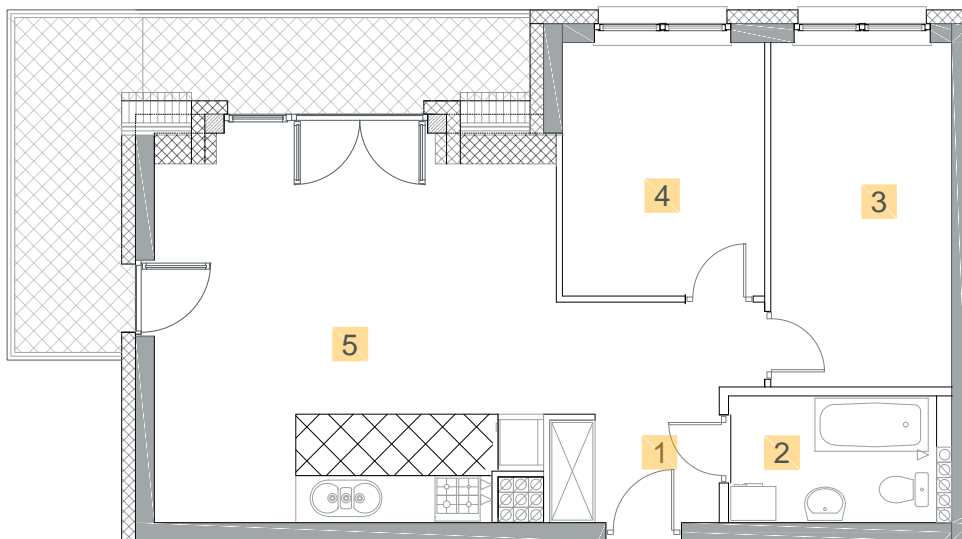

Kazimierza
Wielkiego

KĘTRZYN
UL. KAZIMIERZA WIELKIEGO

MIESZKANIE M16

PIĘTRO 4 - PODDASZE
POWIERZCHNIA **55,66 m²**

- | | |
|--------------------|----------------------|
| 1. Korytarz | 6,84 m ² |
| 2. Łazienka | 4,23 m ² |
| 3. Sypialnia | 10,63 m ² |
| 4. Sypialnia | 8,73 m ² |
| 5. Salon z aneksem | 25,23 m ² |

Balkon 12,20 m²

0m 1m 2m 3m 4m
1cm = 1m

BIURO SPRZEDAŻY MIESZKAŃ

Marcinkowo 156, 11-700 Mrągowo, tel 603 185 999

biuro@budextan.pl www.budextan.pl

budextan