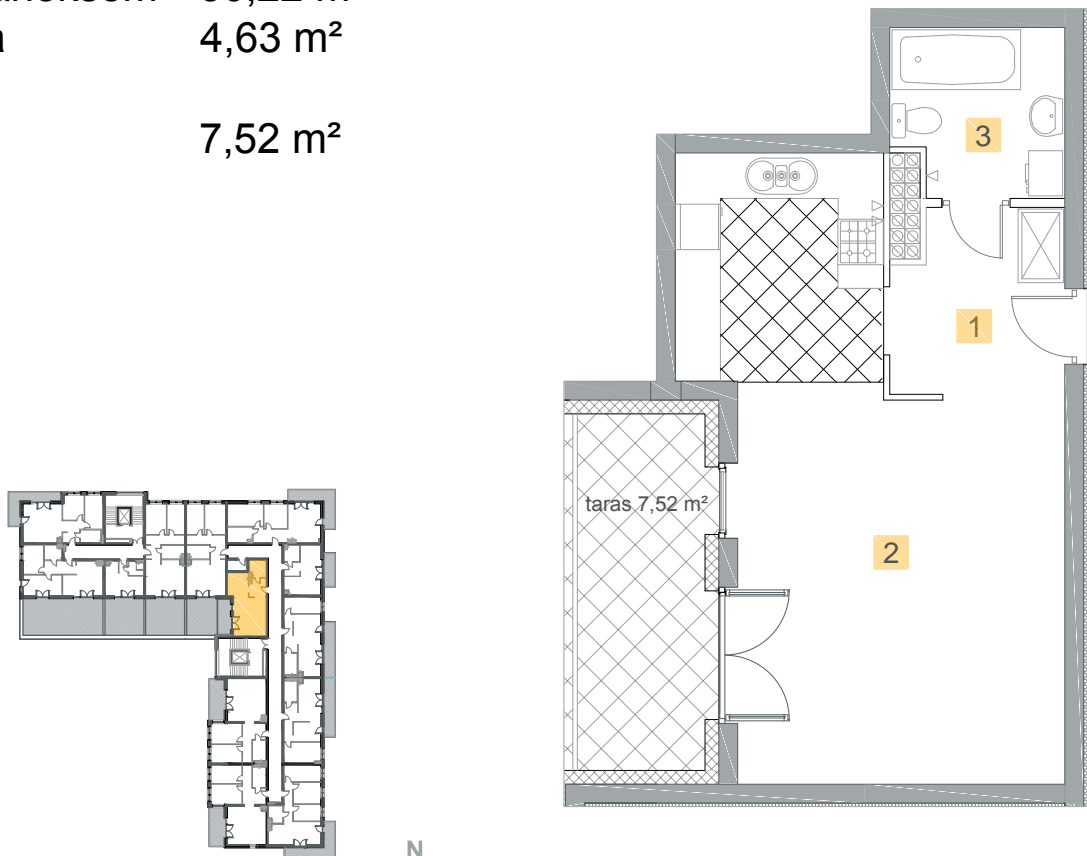

Kazimierza
Wielkiego

KĘTRZYN
UL. KAZIMIERZA WIELKIEGO

MIESZKANIE M17

PIĘTRO 1 POWIERZCHNIA 40,01 m²

1. Korytarz	5,16 m ²
2. Salon z aneksem	30,22 m ²
3. Łazienka	4,63 m ²
Taras	7,52 m ²

0m 1m 2m 3m 4m
1cm = 1m