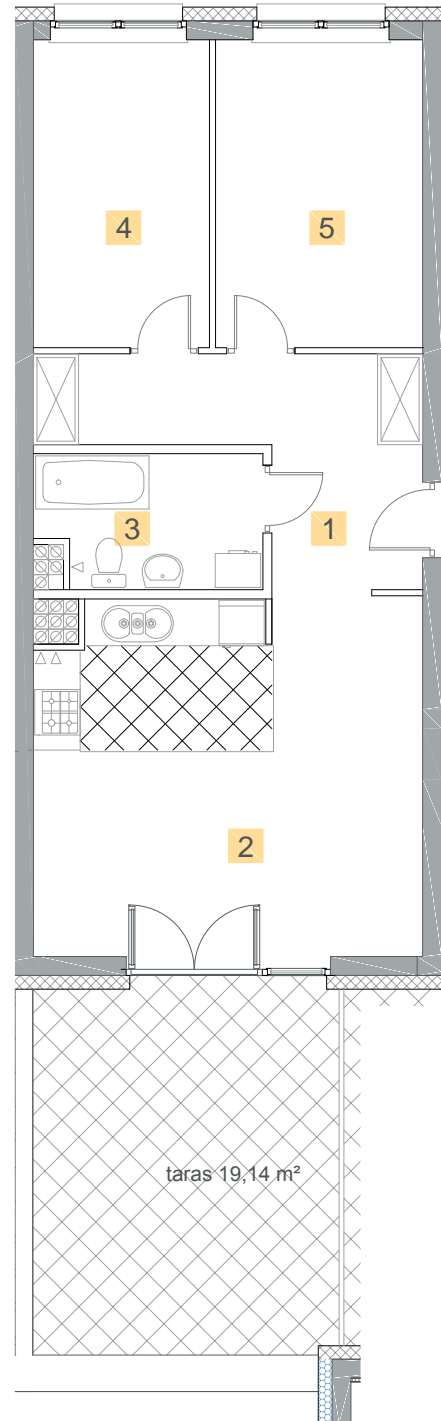

Kazimierza
Wielkiego

KĘTRZYN
UL. KAZIMIERZA WIELKIEGO

MIESZKANIE M18

PIĘTRO 1 POWIERZCHNIA 58,06 m²

1. Korytarz	9,57 m ²
2. Salon z aneksem	23,51 m ²
3. Łazienka	4,85 m ²
4. Sypialnia	9,24 m ²
5. Sypialnia	10,89 m ²
Taras	19,14 m ²

0m 1m 2m 3m 4m
1cm = 1m

BIURO SPRZEDAŻY MIESZKAŃ

Marcinkowo 156, 11-700 Mrągowo, tel 603 185 999

biuro@budextan.pl www.budextan.pl

budextan