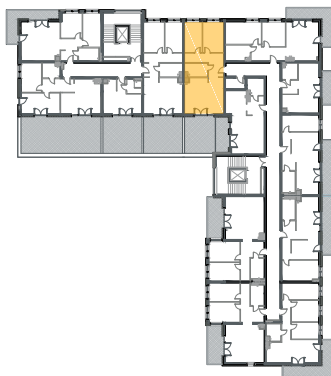

Kazimierza
Wielkiego

KĘTRZYN
UL. KAZIMIERZA WIELKIEGO

MIESZKANIE M18

PIĘTRO 1 POWIERZCHNIA 58,06 m²

1. Korytarz	9,57 m ²
2. Salon z aneksem	23,51 m ²
3. Łazienka	4,85 m ²
4. Sypialnia	9,24 m ²
5. Sypialnia	10,89 m ²
Taras	19,14 m ²

0m 1m 2m 3m 4m
1cm = 1m

BIURO SPRZEDAŻY MIESZKAŃ

Marcinkowo 156, 11-700 Mrągowo, tel 603 185 999

biuro@budextan.pl www.budextan.pl

budextan