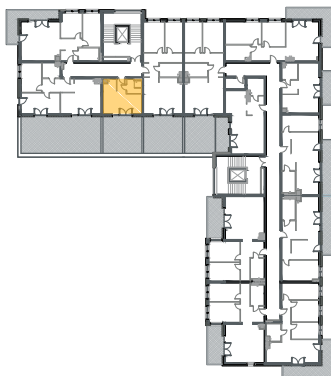

Kazimierza
Wielkiego

KĘTRZYN
UL. KAZIMIERZA WIELKIEGO

MIESZKANIE M2

PIĘTRO 1 POWIERZCHNIA 21,49 m²

| | |
|--------------------|----------------------|
| 1. Korytarz | 1,85 m ² |
| 2. Salon z aneksem | 16,54 m ² |
| 3. Łazienka | 3,10 m ² |
| | |
| Taras | 24,97 m ² |