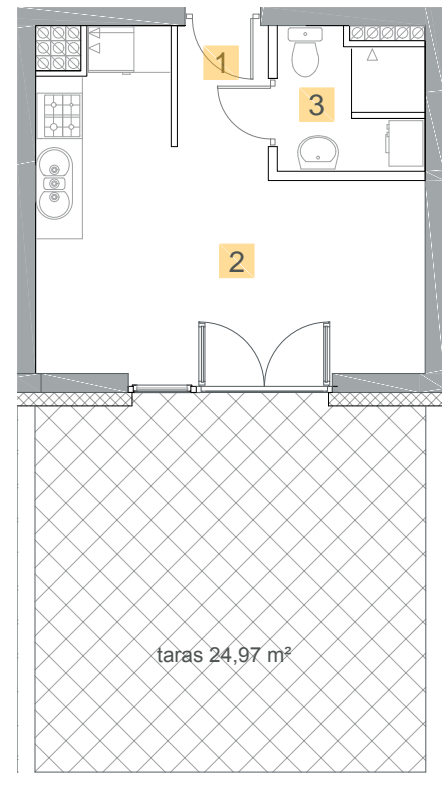

Kazimierza
Wielkiego

KĘTRZYN
UL. KAZIMIERZA WIELKIEGO

MIESZKANIE M2

PIĘTRO 1 POWIERZCHNIA 21,49 m²

| | |
|--------------------|----------------------|
| 1. Korytarz | 1,85 m ² |
| 2. Salon z aneksem | 16,54 m ² |
| 3. Łazienka | 3,10 m ² |
| | |
| Taras | 24,97 m ² |