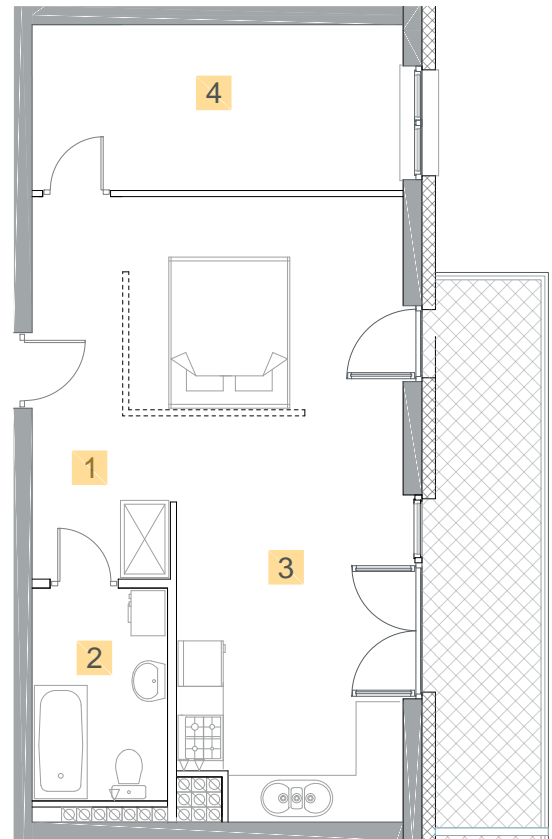

Kazimierza
Wielkiego

KĘTRZYN
UL. KAZIMIERZA WIELKIEGO

MIESZKANIE M21

PIĘTRO 1
POWIERZCHNIA **47,85 m²**

1. Korytarz	7,13 m²
2. Łazienka	4,77 m²
3. Salon z aneksem*	25,47 m²
4. Sypialnia	10,48 m²
Balkon	10,11 m²

*możliwość widzielenia części sypialnej

BIURO SPRZEDAŻY MIESZKAŃ
Marcinkowo 156, 11-700 Mrągowo, tel 603 185 999
biuro@budextan.pl www.budextan.pl

budextan