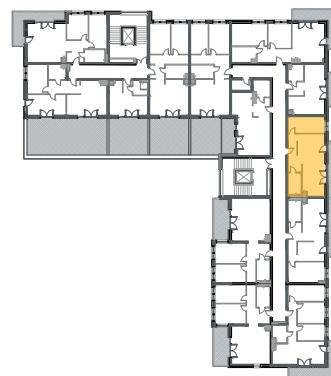

Kazimierza
Wielkiego

KĘTRZYN
UL. KAZIMIERZA WIELKIEGO

MIESZKANIE M21

PIĘTRO 1
POWIERZCHNIA **47,85 m²**

1. Korytarz	7,13 m²
2. Łazienka	4,77 m²
3. Salon z aneksem*	25,47 m²
4. Sypialnia	10,48 m²
Balkon	10,11 m²

*możliwość widzielenia części sypialnej

BIURO SPRZEDAŻY MIESZKAŃ
Marcinkowo 156, 11-700 Mrągowo, tel 603 185 999
biuro@budextan.pl www.budextan.pl

budextan