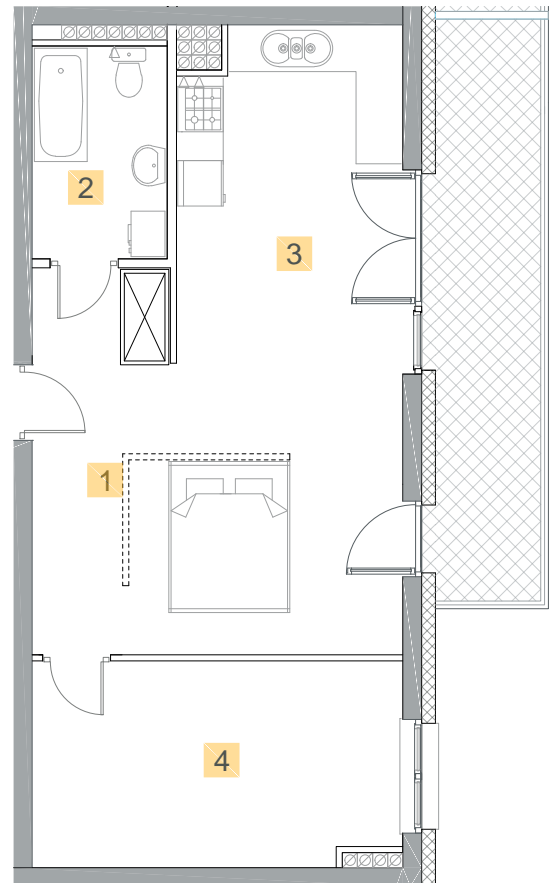

Kazimierza
Wielkiego

KĘTRZYN
UL. KAZIMIERZA WIELKIEGO

MIESZKANIE M22

PIĘTRO 1 POWIERZCHNIA **50,52 m²**

1. Korytarz	7,39 m²
2. Łazienka	4,77 m²
3. Salon z aneksem*	25,50 m²
4. Sypialnia	12,86 m²
Balkon	10,74 m²

*możliwość widzielenia części sypialnej

BIURO SPRZEDAŻY MIESZKAŃ
Marcinkowo 156, 11-700 Mrągowo, tel 603 185 999
biuro@budextan.pl www.budextan.pl

budextan