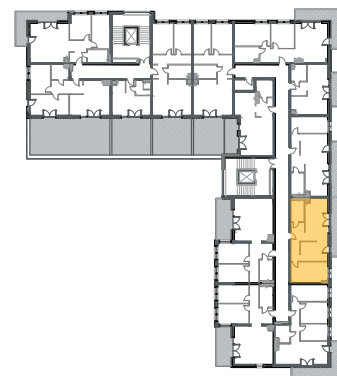

Kazimierza
Wielkiego

KĘTRZYN
UL. KAZIMIERZA WIELKIEGO

MIESZKANIE M22

PIĘTRO 1 POWIERZCHNIA **50,52 m²**

1. Korytarz	7,39 m²
2. Łazienka	4,77 m²
3. Salon z aneksem*	25,50 m²
4. Sypialnia	12,86 m²
Balkon	10,74 m²

*możliwość widzielenia części sypialnej

BIURO SPRZEDAŻY MIESZKAŃ
Marcinkowo 156, 11-700 Mrągowo, tel 603 185 999
biuro@budextan.pl www.budextan.pl

budextan