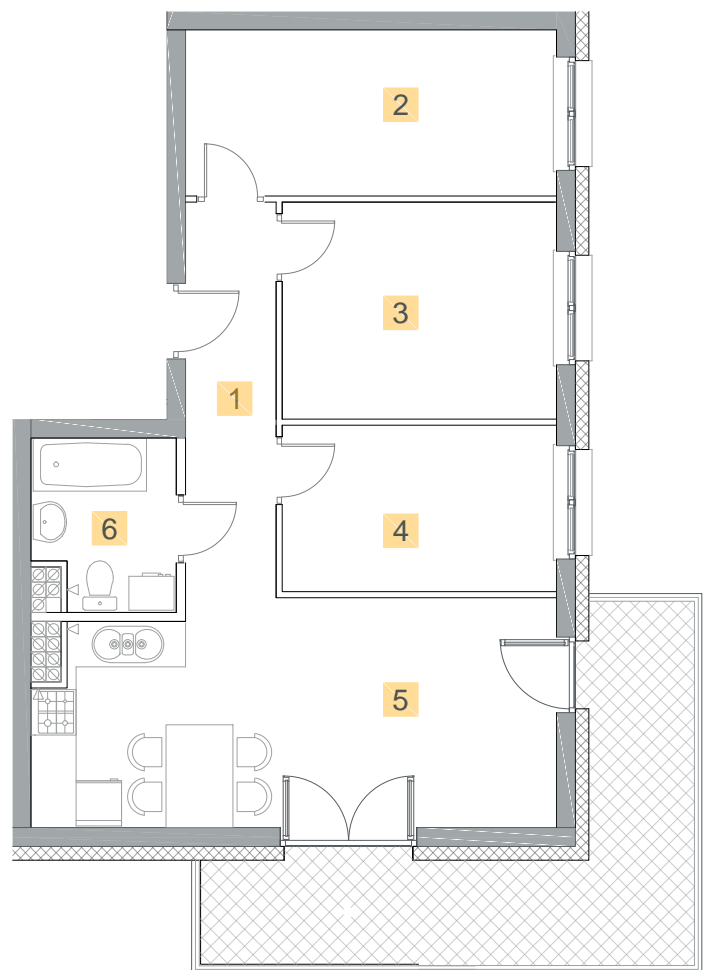

Kazimierza
Wielkiego

KĘTRZYN
UL. KAZIMIERZA WIELKIEGO

MIESZKANIE M23

PIĘTRO 1 POWIERZCHNIA 57,99 m²

1. Korytarz	6,07 m ²
2. Sypialnia	10,51 m ²
3. Sypialnia	10,15 m ²
4. Sypialnia	7,74 m ²
5. Salon z aneksem	19,66 m ²
6. Łazienka	3,86 m ²

Balkon 13,83 m²

0m 1m 2m 3m 4m
1cm = 1m

BIURO SPRZEDAŻY MIESZKAŃ

Marcinkowo 156, 11-700 Mrągowo, tel 603 185 999

biuro@budextan.pl www.budextan.pl

budextan