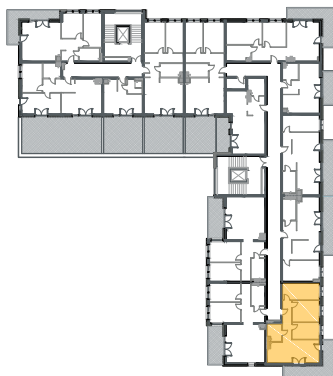

Kazimierza
Wielkiego

KĘTRZYN
UL. KAZIMIERZA WIELKIEGO

MIESZKANIE M23

PIĘTRO 1 POWIERZCHNIA 57,99 m²

1. Korytarz	6,07 m ²
2. Sypialnia	10,51 m ²
3. Sypialnia	10,15 m ²
4. Sypialnia	7,74 m ²
5. Salon z aneksem	19,66 m ²
6. Łazienka	3,86 m ²

Balkon 13,83 m²

0m 1m 2m 3m 4m
1cm = 1m

BIURO SPRZEDAŻY MIESZKAŃ

Marcinkowo 156, 11-700 Mrągowo, tel 603 185 999

biuro@budextan.pl www.budextan.pl

budextan