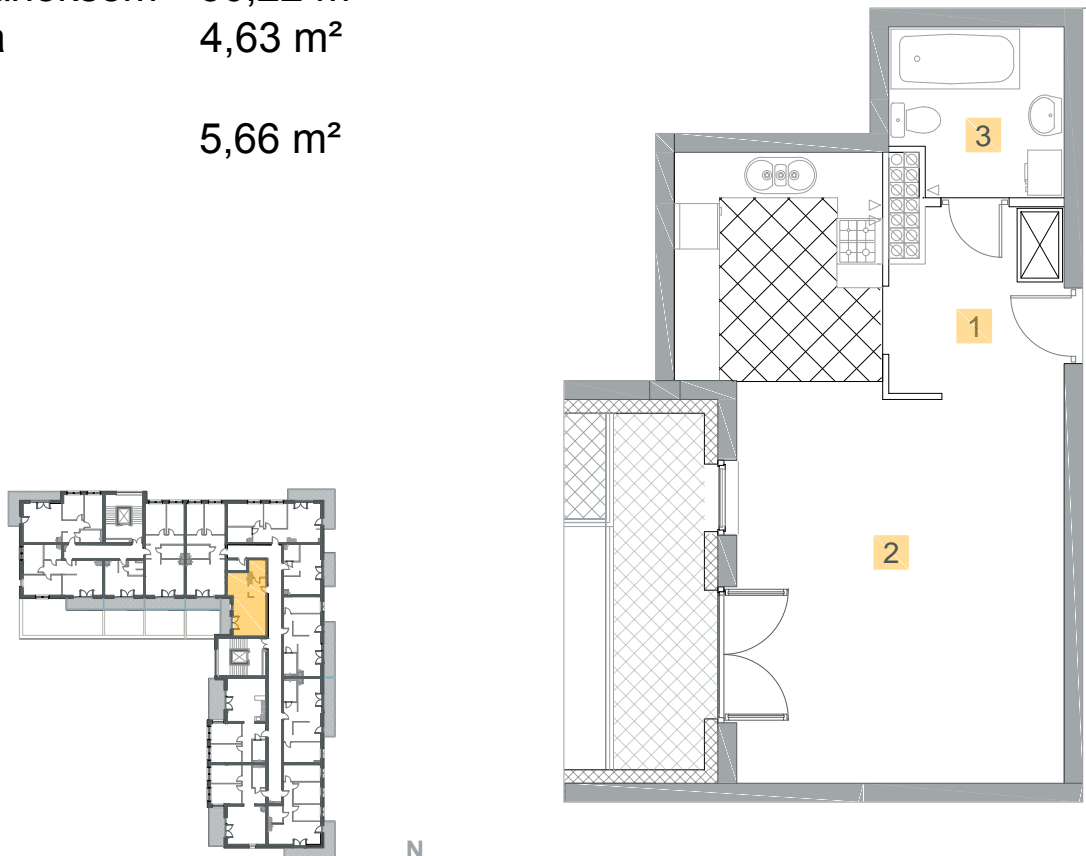

Kazimierza
Wielkiego

KĘTRZYN
UL. KAZIMIERZA WIELKIEGO

MIESZKANIE M26

PIĘTRO 2 POWIERZCHNIA 40,01 m²

1. Korytarz	5,16 m ²
2. Salon z aneksem	30,22 m ²
3. Łazienka	4,63 m ²
Balkon	5,66 m ²

0m 1m 2m 3m 4m
1cm = 1m