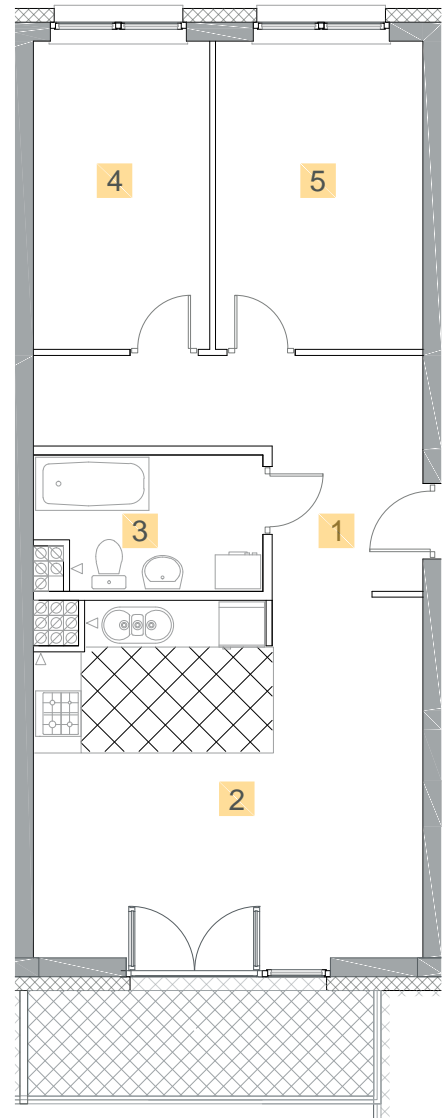

Kazimierza
Wielkiego

KĘTRZYN
UL. KAZIMIERZA WIELKIEGO

MIESZKANIE M27

PIĘTRO 2 POWIERZCHNIA **58,06 m²**

| | |
|--------------------|----------------------|
| 1. Korytarz | 9,57 m ² |
| 2. Salon z aneksem | 23,51 m ² |
| 3. Łazienka | 4,85 m ² |
| 4. Sypialnia | 9,24 m ² |
| 5. Sypialnia | 10,89 m ² |
| Balkon | 5,18 m ² |

0m 1m 2m 3m 4m
1cm = 1m

BIURO SPRZEDAŻY MIESZKAŃ

Marcinkowo 156, 11-700 Mrągowo, tel 603 185 999

biuro@budextan.pl www.budextan.pl

budextan