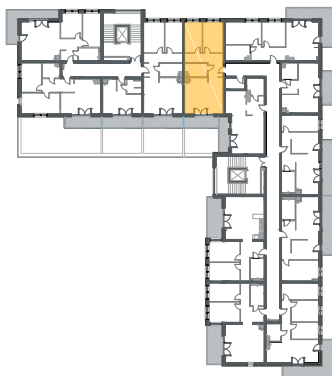

Kazimierza
Wielkiego

KĘTRZYN
UL. KAZIMIERZA WIELKIEGO

MIESZKANIE M27

PIĘTRO 2 POWIERZCHNIA **58,06 m²**

| | |
|--------------------|----------------------|
| 1. Korytarz | 9,57 m ² |
| 2. Salon z aneksem | 23,51 m ² |
| 3. Łazienka | 4,85 m ² |
| 4. Sypialnia | 9,24 m ² |
| 5. Sypialnia | 10,89 m ² |
| Balkon | 5,18 m ² |