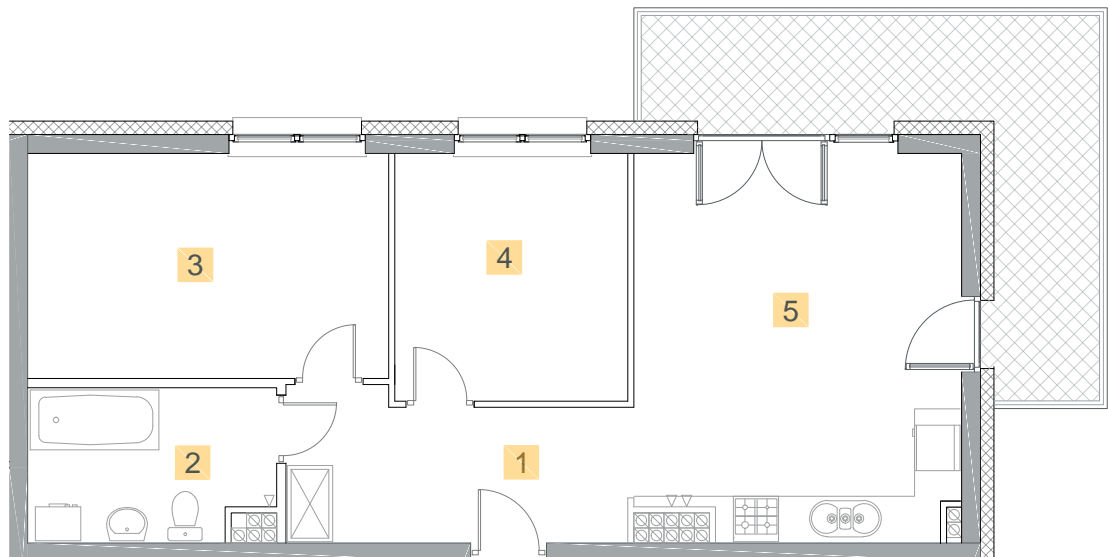

Kazimierza
Wielkiego

KĘTRZYN
UL. KAZIMIERZA WIELKIEGO

MIESZKANIE M28

PIĘTRO 2
POWIERZCHNIA **59,51 m²**

1. Korytarz	8,40 m²
2. Łazienka	6,11 m²
3. Sypialnia	13,90 m²
4. Sypialnia	9,83 m²
5. Salon z aneksem	21,27 m²

Balkon 13,61 m²

BIURO SPRZEDAŻY MIESZKAŃ
Marcinkowo 156, 11-700 Mrągowo, tel 603 185 999
biuro@budextan.pl www.budextan.pl

budextan