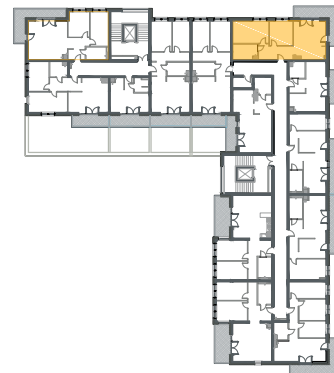

Kazimierza
Wielkiego

KĘTRZYN
UL. KAZIMIERZA WIELKIEGO

MIESZKANIE M28

PIĘTRO 2
POWIERZCHNIA **59,51 m²**

1. Korytarz	8,40 m²
2. Łazienka	6,11 m²
3. Sypialnia	13,90 m²
4. Sypialnia	9,83 m²
5. Salon z aneksem	21,27 m²

Balkon 13,61 m²

BIURO SPRZEDAŻY MIESZKAŃ
Marcinkowo 156, 11-700 Mrągowo, tel 603 185 999
biuro@budextan.pl www.budextan.pl

budextan