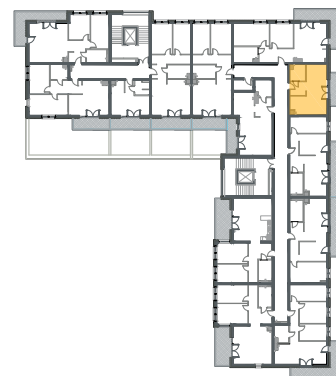

Kazimierza
Wielkiego

KĘTRZYN
UL. KAZIMIERZA WIELKIEGO

MIESZKANIE M29

PIĘTRO 2
POWIERZCHNIA **30,17 m²**

1. Korytarz	3,72 m ²
2. Salon z aneksem	22,38 m ²
3. Łazienka	4,07 m ²
Balkon	6,00 m ²

BIURO SPRZEDAŻY MIESZKAŃ