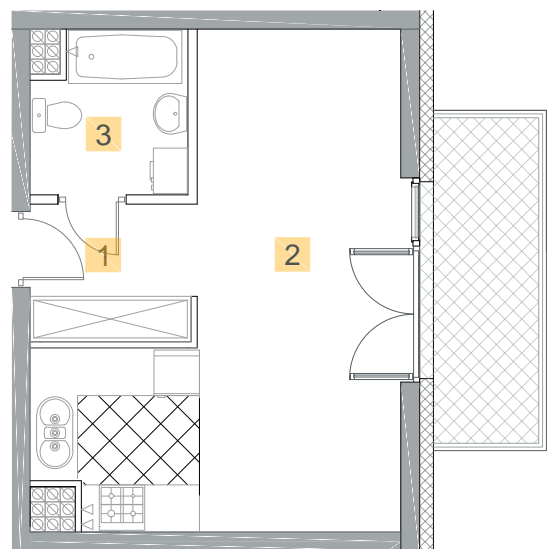

Kazimierza
Wielkiego

KĘTRZYN
UL. KAZIMIERZA WIELKIEGO

MIESZKANIE M29

PIĘTRO 2
POWIERZCHNIA **30,17 m²**

1. Korytarz	3,72 m ²
2. Salon z aneksem	22,38 m ²
3. Łazienka	4,07 m ²
Balkon	6,00 m ²

BIURO SPRZEDAŻY MIESZKAŃ