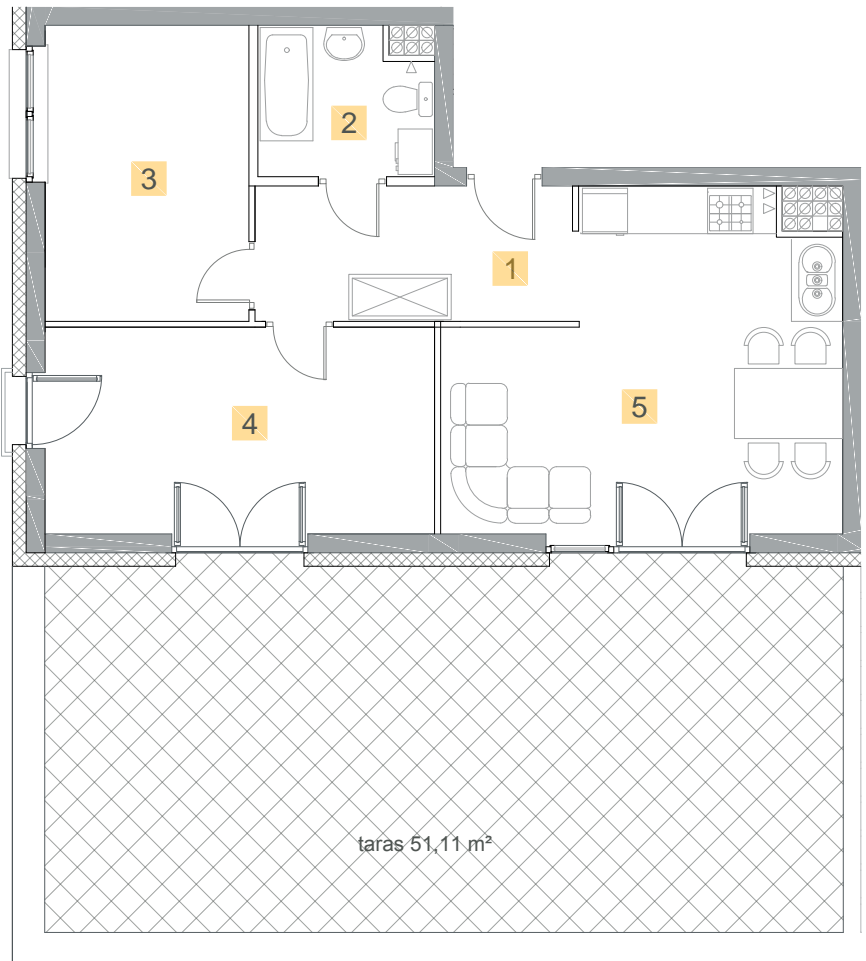

Kazimierza
Wielkiego

KĘTRZYN
UL. KAZIMIERZA WIELKIEGO

MIESZKANIE M3

PIĘTRO 1
POWIERZCHNIA **55,42 m²**

1. Korytarz	7,28 m²
2. Łazienka	4,10 m²
3. Sypialnia	10,29 m²
4. Sypialnia	13,75 m²
5. Salon z aneksem	20,00 m²

Taras 51,11 m²

BIURO SPRZEDAŻY MIESZKAŃ
Marcinkowo 156, 11-700 Mrągowo, tel 603 185 999
biuro@budextan.pl www.budextan.pl

budextan