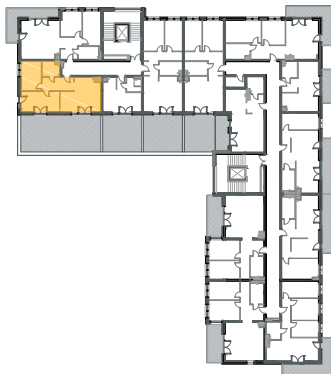

Kazimierza
Wielkiego

KĘTRZYN
UL. KAZIMIERZA WIELKIEGO

MIESZKANIE M3

PIĘTRO 1
POWIERZCHNIA **55,42 m²**

1. Korytarz	7,28 m²
2. Łazienka	4,10 m²
3. Sypialnia	10,29 m²
4. Sypialnia	13,75 m²
5. Salon z aneksem	20,00 m²

Taras 51,11 m²

BIURO SPRZEDAŻY MIESZKAŃ
Marcinkowo 156, 11-700 Mrągowo, tel 603 185 999
biuro@budextan.pl www.budextan.pl

budextan