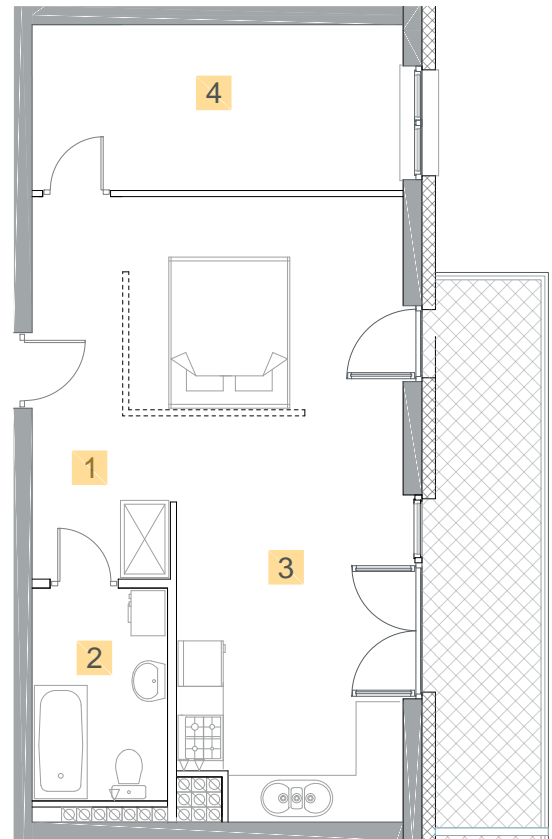

Kazimierza
Wielkiego

KĘTRZYN
UL. KAZIMIERZA WIELKIEGO

MIESZKANIE M30

PIĘTRO 2
POWIERZCHNIA **47,85 m²**

1. Korytarz	7,13 m²
2. Łazienka	4,77 m²
3. Salon z aneksem*	25,47 m²
4. Sypialnia	10,48 m²
Balkon	10,11 m²

*możliwość wdzielenia części sypialnej

BIURO SPRZEDAŻY MIESZKAŃ
Marcinkowo 156, 11-700 Mrągowo, tel 603 185 999
biuro@budextan.pl www.budextan.pl

budextan