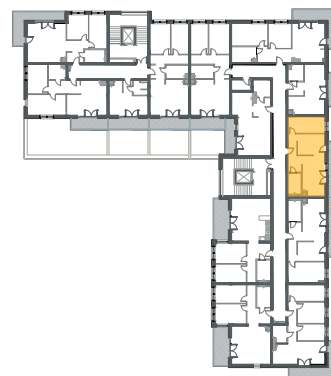

Kazimierza
Wielkiego

KĘTRZYN
UL. KAZIMIERZA WIELKIEGO

MIESZKANIE M30

PIĘTRO 2
POWIERZCHNIA **47,85 m²**

1. Korytarz	7,13 m²
2. Łazienka	4,77 m²
3. Salon z aneksem*	25,47 m²
4. Sypialnia	10,48 m²
Balkon	10,11 m²

*możliwość wdzielenia części sypialnej

BIURO SPRZEDAŻY MIESZKAŃ
Marcinkowo 156, 11-700 Mrągowo, tel 603 185 999
biuro@budextan.pl www.budextan.pl

budextan