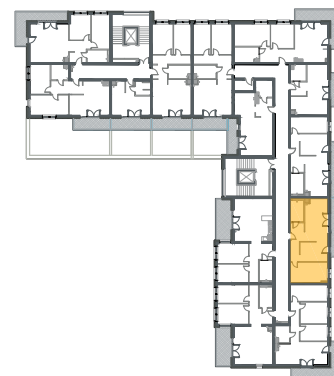

Kazimierza
Wielkiego

KĘTRZYN
UL. KAZIMIERZA WIELKIEGO

MIESZKANIE M31

PIĘTRO 2 POWIERZCHNIA **50,52 m²**

1. Korytarz	7,39 m²
2. Łazienka	4,77 m²
3. Salon z aneksem*	25,50 m²
4. Sypialnia	12,86 m²
Balkon	10,74 m²

*możliwość widzielenia części sypialnej

BIURO SPRZEDAŻY MIESZKAŃ
Marcinkowo 156, 11-700 Mrągowo, tel 603 185 999
biuro@budextan.pl www.budextan.pl

budextan