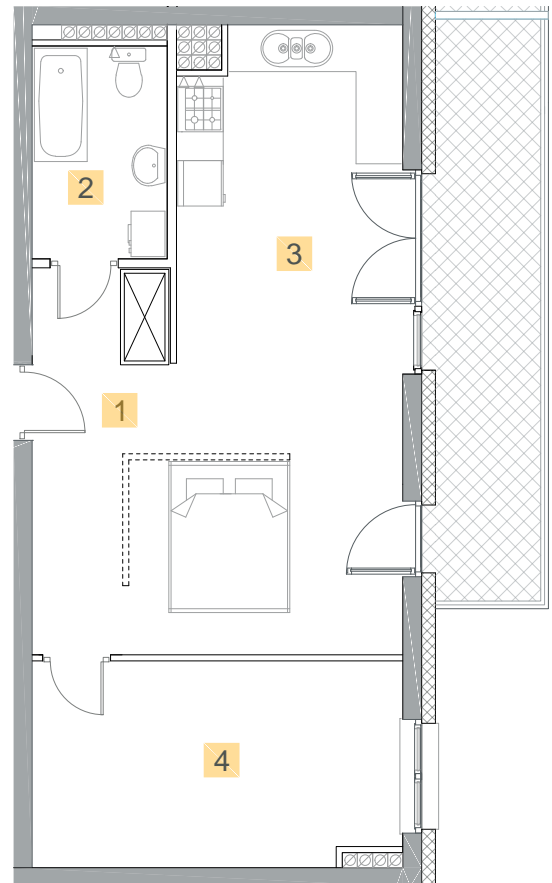

Kazimierza
Wielkiego

KĘTRZYN
UL. KAZIMIERZA WIELKIEGO

MIESZKANIE M31

PIĘTRO 2 POWIERZCHNIA **50,52 m²**

1. Korytarz	7,39 m²
2. Łazienka	4,77 m²
3. Salon z aneksem*	25,50 m²
4. Sypialnia	12,86 m²
Balkon	10,74 m²

*możliwość widzielenia części sypialnej

BIURO SPRZEDAŻY MIESZKAŃ
Marcinkowo 156, 11-700 Mrągowo, tel 603 185 999
biuro@budextan.pl www.budextan.pl

budextan