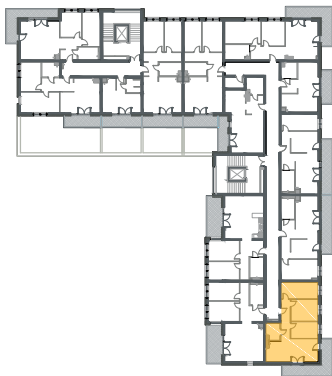

Kazimierza
Wielkiego

KĘTRZYN
UL. KAZIMIERZA WIELKIEGO

MIESZKANIE M32

PIĘTRO 2 POWIERZCHNIA 57,99 m²

1. Korytarz	6,07 m²
2. Sypialnia	10,51 m²
3. Sypialnia	10,15 m²
4. Sypialnia	7,74 m²
5. Salon z aneksem	19,66 m²
6. Łazienka	3,86 m²

Balkon 13,83 m²

0m 1m 2m 3m 4m
1cm = 1m

BIURO SPRZEDAŻY MIESZKAŃ

Marcinkowo 156, 11-700 Mrągowo, tel 603 185 999

biuro@budextan.pl www.budextan.pl

budextan