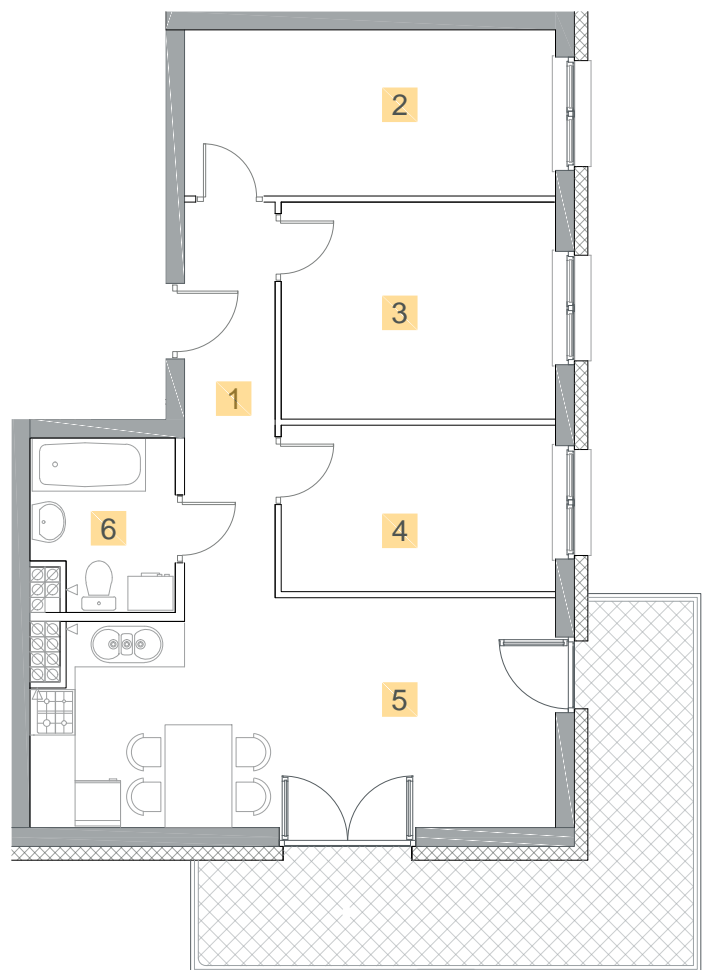

Kazimierza
Wielkiego

KĘTRZYN
UL. KAZIMIERZA WIELKIEGO

MIESZKANIE M32

PIĘTRO 2 POWIERZCHNIA 57,99 m²

1. Korytarz	6,07 m²
2. Sypialnia	10,51 m²
3. Sypialnia	10,15 m²
4. Sypialnia	7,74 m²
5. Salon z aneksem	19,66 m²
6. Łazienka	3,86 m²

Balkon 13,83 m²

0m 1m 2m 3m 4m
1cm = 1m

BIURO SPRZEDAŻY MIESZKAŃ

Marcinkowo 156, 11-700 Mrągowo, tel 603 185 999

biuro@budextan.pl www.budextan.pl

budextan