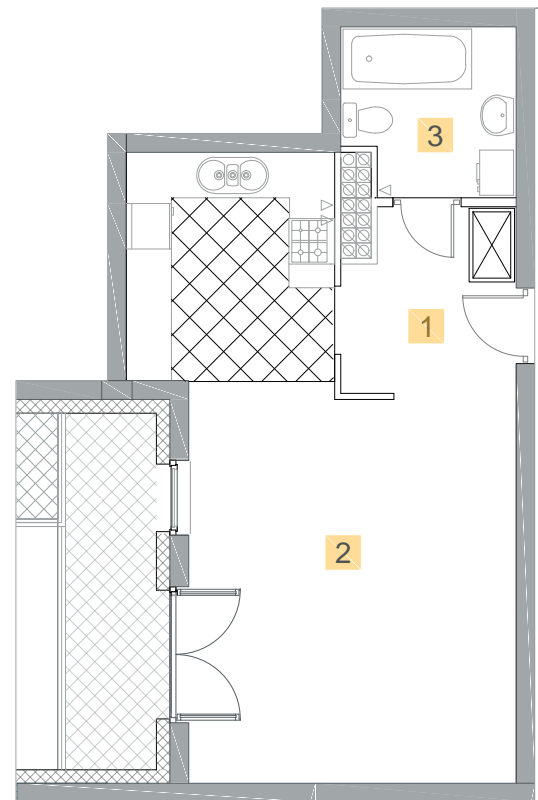

# MIESZKANIE M35

## PIĘTRO 3 POWIERZCHNIA 40,01 m<sup>2</sup>

1. Korytarz	5,16 m <sup>2</sup>
2. Salon z aneksem	30,22 m <sup>2</sup>
3. Łazienka	4,63 m <sup>2</sup>
Balkon	5,66 m <sup>2</sup>

0m 1m 2m 3m 4m  
1cm = 1m

BIURO SPRZEDAŻY MIESZKAŃ