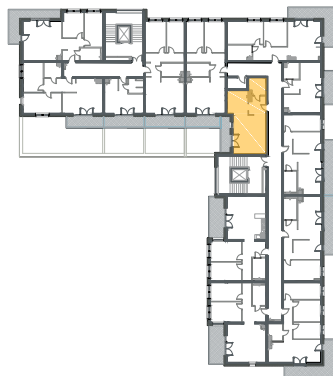

# MIESZKANIE M35

## PIĘTRO 3 POWIERZCHNIA 40,01 m<sup>2</sup>

1. Korytarz	5,16 m <sup>2</sup>
2. Salon z aneksem	30,22 m <sup>2</sup>
3. Łazienka	4,63 m <sup>2</sup>
Balkon	5,66 m <sup>2</sup>

0m 1m 2m 3m 4m  
1cm = 1m

BIURO SPRZEDAŻY MIESZKAŃ