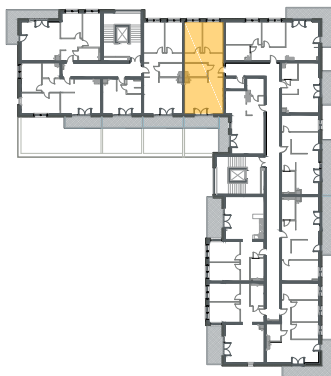

# MIESZKANIE M36

## PIĘTRO 3 POWIERZCHNIA **58,06 m<sup>2</sup>**

1. Korytarz	9,57 m <sup>2</sup>
2. Salon z aneksem	23,51 m <sup>2</sup>
3. Łazienka	4,85 m <sup>2</sup>
4. Sypialnia	9,24 m <sup>2</sup>
5. Sypialnia	10,89 m <sup>2</sup>
Balkon	5,18 m <sup>2</sup>