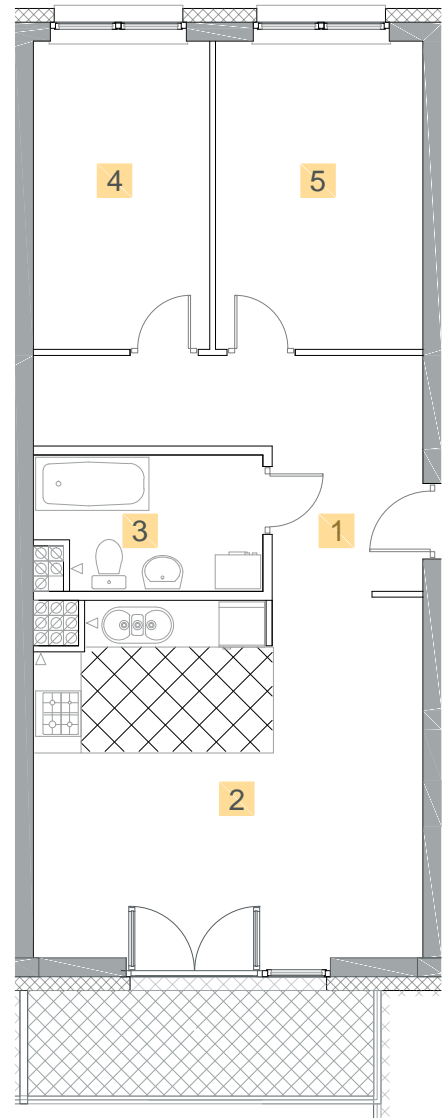

# MIESZKANIE M36

## PIĘTRO 3 POWIERZCHNIA **58,06 m<sup>2</sup>**

1. Korytarz	9,57 m <sup>2</sup>
2. Salon z aneksem	23,51 m <sup>2</sup>
3. Łazienka	4,85 m <sup>2</sup>
4. Sypialnia	9,24 m <sup>2</sup>
5. Sypialnia	10,89 m <sup>2</sup>
Balkon	5,18 m <sup>2</sup>