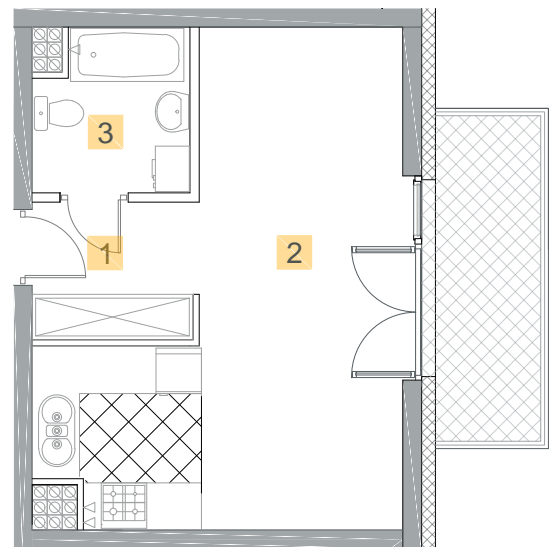

Kazimierza
Wielkiego

KĘTRZYN
UL. KAZIMIERZA WIELKIEGO

MIESZKANIE M38

PIĘTRO 3
POWIERZCHNIA **30,17 m²**

1. Korytarz	3,72 m ²
2. Salon z aneksem	22,38 m ²
3. Łazienka	4,07 m ²
Balkon	6,00 m ²

BIURO SPRZEDAŻY MIESZKAŃ