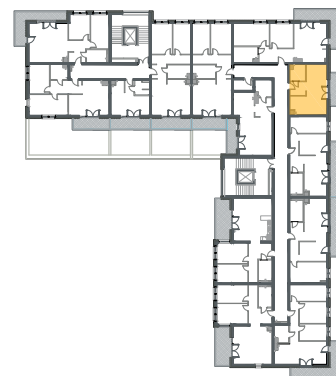

Kazimierza
Wielkiego

KĘTRZYN
UL. KAZIMIERZA WIELKIEGO

MIESZKANIE M38

PIĘTRO 3
POWIERZCHNIA **30,17 m²**

1. Korytarz	3,72 m ²
2. Salon z aneksem	22,38 m ²
3. Łazienka	4,07 m ²
Balkon	6,00 m ²

BIURO SPRZEDAŻY MIESZKAŃ