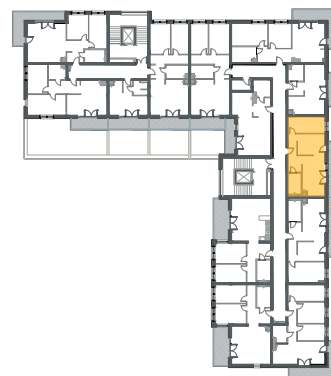

Kazimierza
Wielkiego

KĘTRZYN
UL. KAZIMIERZA WIELKIEGO

MIESZKANIE M39

PIĘTRO 3
POWIERZCHNIA **47,85 m²**

1. Korytarz	7,13 m²
2. Łazienka	4,77 m²
3. Salon z aneksem*	25,47 m²
4. Sypialnia	10,48 m²
Balkon	10,11 m²

*możliwość widzielenia części sypialnej

BIURO SPRZEDAŻY MIESZKAŃ
Marcinkowo 156, 11-700 Mrągowo, tel 603 185 999
biuro@budextan.pl www.budextan.pl

budextan