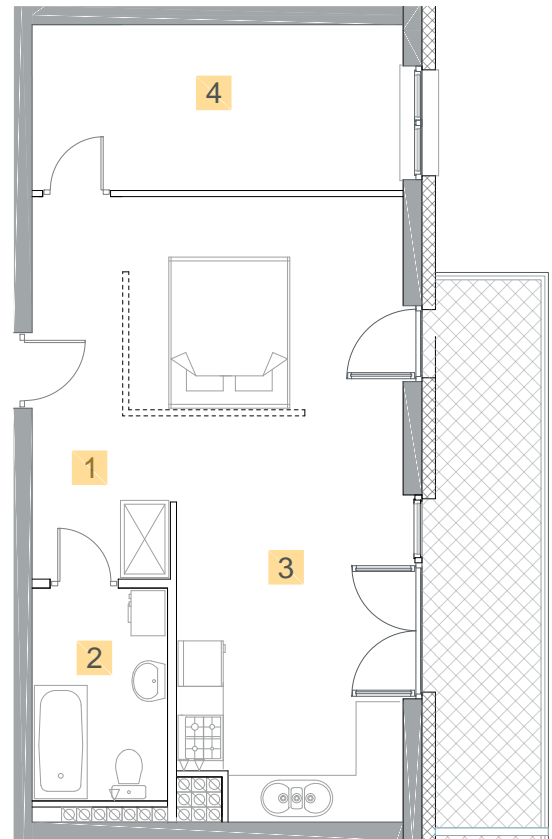

Kazimierza
Wielkiego

KĘTRZYN
UL. KAZIMIERZA WIELKIEGO

MIESZKANIE M39

PIĘTRO 3
POWIERZCHNIA **47,85 m²**

1. Korytarz	7,13 m²
2. Łazienka	4,77 m²
3. Salon z aneksem*	25,47 m²
4. Sypialnia	10,48 m²
Balkon	10,11 m²

*możliwość widzielenia części sypialnej

BIURO SPRZEDAŻY MIESZKAŃ
Marcinkowo 156, 11-700 Mrągowo, tel 603 185 999
biuro@budextan.pl www.budextan.pl

budextan