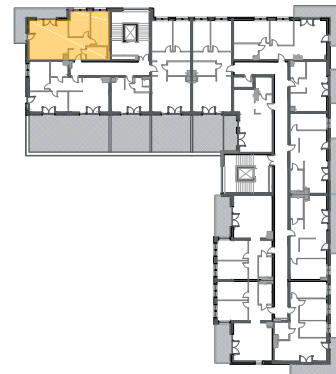

Kazimierza
Wielkiego

KĘTRZYN
UL. KAZIMIERZA WIELKIEGO

MIESZKANIE M4

PIĘTRO 1
POWIERZCHNIA **56,67 m²**

- | | |
|--------------------|----------------------|
| 1. Korytarz | 7,06 m ² |
| 2. Łazienka | 4,23 m ² |
| 3. Sypialnia | 10,63 m ² |
| 4. Sypialnia | 9,10 m ² |
| 5. Salon z aneksem | 25,65 m ² |

Balkon 12,20 m²

0m 1m 2m 3m 4m
1cm = 1m

BIURO SPRZEDAŻY MIESZKAŃ

Marcinkowo 156, 11-700 Mrągowo, tel 603 185 999

biuro@budextan.pl www.budextan.pl

budextan