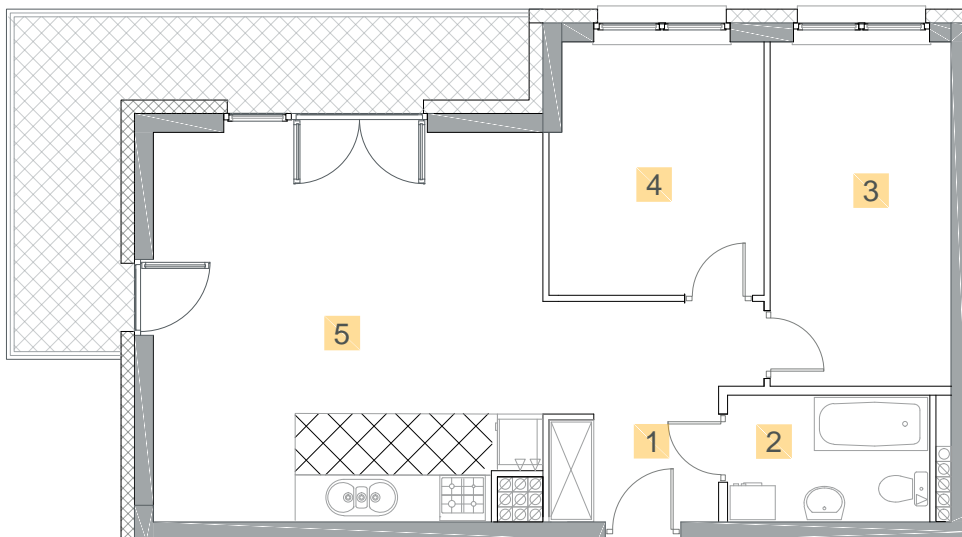

Kazimierza
Wielkiego

KĘTRZYN
UL. KAZIMIERZA WIELKIEGO

MIESZKANIE M4

PIĘTRO 1
POWIERZCHNIA **56,67 m²**

- | | |
|--------------------|----------------------|
| 1. Korytarz | 7,06 m ² |
| 2. Łazienka | 4,23 m ² |
| 3. Sypialnia | 10,63 m ² |
| 4. Sypialnia | 9,10 m ² |
| 5. Salon z aneksem | 25,65 m ² |

Balkon 12,20 m²

0m 1m 2m 3m 4m
1cm = 1m

BIURO SPRZEDAŻY MIESZKAŃ

Marcinkowo 156, 11-700 Mrągowo, tel 603 185 999

biuro@budextan.pl www.budextan.pl

budextan