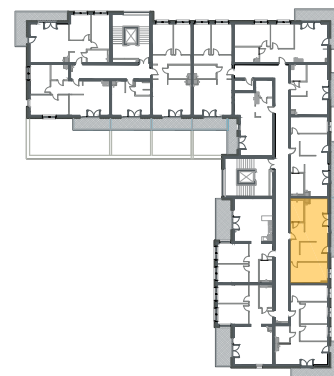

Kazimierza
Wielkiego

KĘTRZYN
UL. KAZIMIERZA WIELKIEGO

MIESZKANIE M40

PIĘTRO 3 POWIERZCHNIA **50,52 m²**

1. Korytarz	7,39 m²
2. Łazienka	4,77 m²
3. Salon z aneksem*	25,50 m²
4. Sypialnia	12,86 m²
Balkon	10,74 m²

*możliwość widzielenia części sypialnej

BIURO SPRZEDAŻY MIESZKAŃ
Marcinkowo 156, 11-700 Mrągowo, tel 603 185 999
biuro@budextan.pl www.budextan.pl

budextan