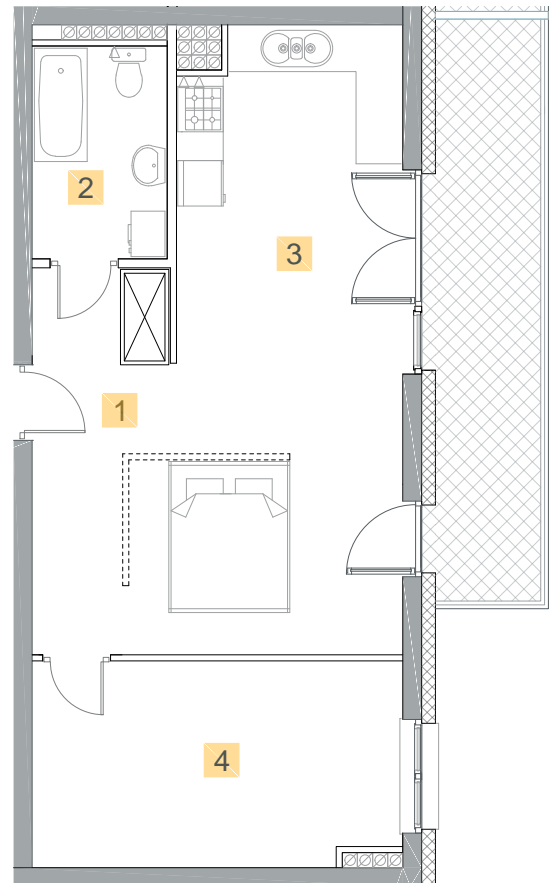

Kazimierza
Wielkiego

KĘTRZYN
UL. KAZIMIERZA WIELKIEGO

MIESZKANIE M40

PIĘTRO 3 POWIERZCHNIA **50,52 m²**

1. Korytarz	7,39 m²
2. Łazienka	4,77 m²
3. Salon z aneksem*	25,50 m²
4. Sypialnia	12,86 m²
Balkon	10,74 m²

*możliwość widzielenia części sypialnej

BIURO SPRZEDAŻY MIESZKAŃ
Marcinkowo 156, 11-700 Mrągowo, tel 603 185 999
biuro@budextan.pl www.budextan.pl

budextan