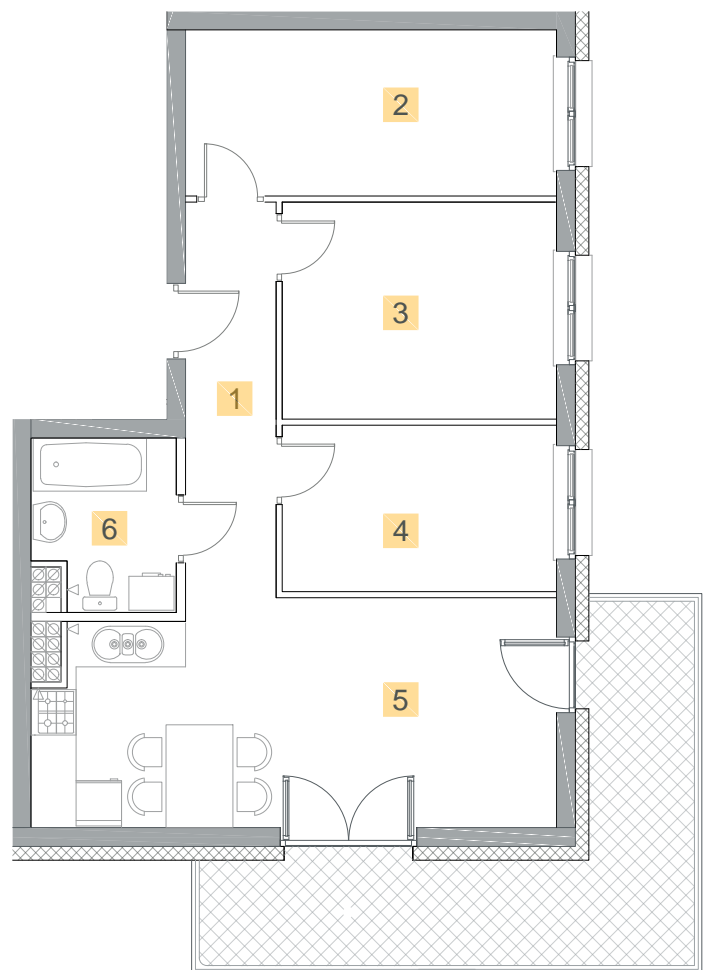

Kazimierza
Wielkiego

KĘTRZYN
UL. KAZIMIERZA WIELKIEGO

MIESZKANIE M41

PIĘTRO 3 POWIERZCHNIA 57,99 m²

1. Korytarz	6,07 m ²
2. Sypialnia	10,51 m ²
3. Sypialnia	10,15 m ²
4. Sypialnia	7,74 m ²
5. Salon z aneksem	19,66 m ²
6. Łazienka	3,86 m ²

Balkon 13,83 m²

0m 1m 2m 3m 4m
1cm = 1m

BIURO SPRZEDAŻY MIESZKAŃ

Marcinkowo 156, 11-700 Mrągowo, tel 603 185 999

biuro@budextan.pl www.budextan.pl

budextan