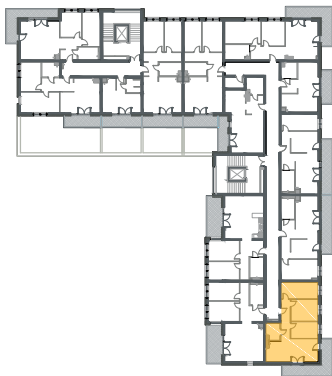

Kazimierza
Wielkiego

KĘTRZYN
UL. KAZIMIERZA WIELKIEGO

MIESZKANIE M41

PIĘTRO 3 POWIERZCHNIA 57,99 m²

1. Korytarz	6,07 m ²
2. Sypialnia	10,51 m ²
3. Sypialnia	10,15 m ²
4. Sypialnia	7,74 m ²
5. Salon z aneksem	19,66 m ²
6. Łazienka	3,86 m ²

Balkon 13,83 m²

0m 1m 2m 3m 4m
1cm = 1m

BIURO SPRZEDAŻY MIESZKAŃ

Marcinkowo 156, 11-700 Mrągowo, tel 603 185 999

biuro@budextan.pl www.budextan.pl

budextan