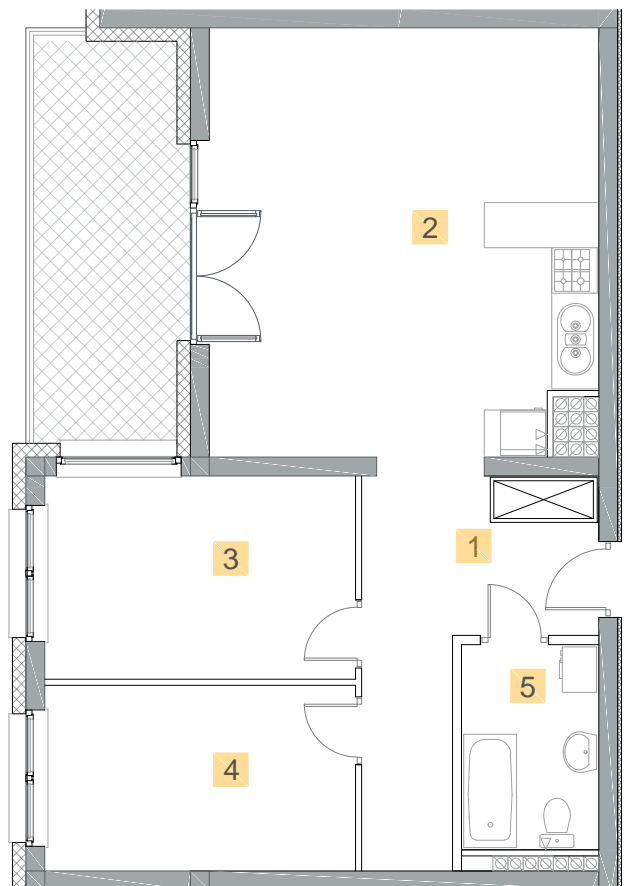

Kazimierza
Wielkiego

KĘTRZYN
UL. KAZIMIERZA WIELKIEGO

MIESZKANIE M43

PIĘTRO 3 POWIERZCHNIA **63,48 m²**

1. Korytarz	10,02 m ²
2. Salon z aneksem	28,18 m ²
3. Sypialnia	10,79 m ²
4. Sypialnia	9,83 m ²
5. Łazienka	4,66 m ²
Balkon	10,46 m ²