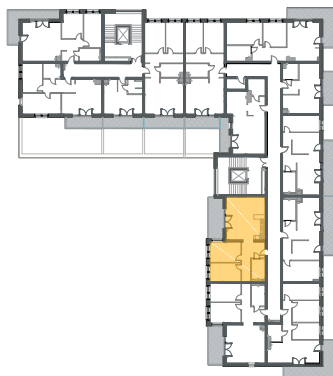

Kazimierza
Wielkiego

KĘTRZYN
UL. KAZIMIERZA WIELKIEGO

MIESZKANIE M43

PIĘTRO 3 POWIERZCHNIA **63,48 m²**

1. Korytarz	10,02 m ²
2. Salon z aneksem	28,18 m ²
3. Sypialnia	10,79 m ²
4. Sypialnia	9,83 m ²
5. Łazienka	4,66 m ²
Balkon	10,46 m ²