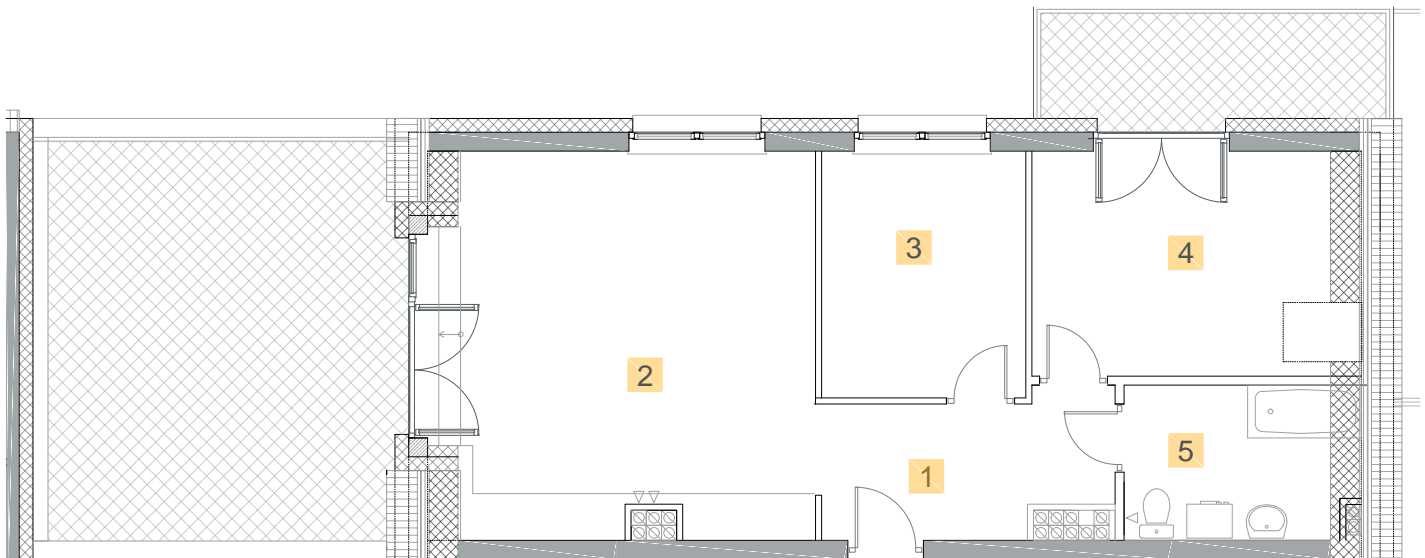

Kazimierza
Wielkiego

KĘTRZYN
UL. KAZIMIERZA WIELKIEGO

MIESZKANIE M45

PIĘTRO 4 - PODDASZE
POWIERZCHNIA **56,51 m²**

1. Korytarz	6,49 m²
2. Salon z aneksem	24,70 m²
3. Sypialnia	8,57 m²
4. Sypialnia	11,43 m²
5. Łazienka	5,32 m²

Taras 23,68 m²

BIURO SPRZEDAŻY MIESZKAŃ
Marcinkowo 156, 11-700 Mrągowo, tel 603 185 999
biuro@budextan.pl www.budextan.pl

budextan