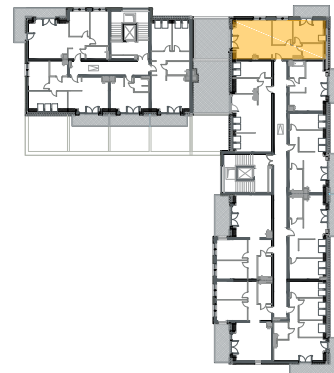

Kazimierza
Wielkiego

KĘTRZYN
UL. KAZIMIERZA WIELKIEGO

MIESZKANIE M45

PIĘTRO 4 - PODDASZE
POWIERZCHNIA **56,51 m²**

1. Korytarz	6,49 m²
2. Salon z aneksem	24,70 m²
3. Sypialnia	8,57 m²
4. Sypialnia	11,43 m²
5. Łazienka	5,32 m²

Taras 23,68 m²

BIURO SPRZEDAŻY MIESZKAŃ
Marcinkowo 156, 11-700 Mrągowo, tel 603 185 999
biuro@budextan.pl www.budextan.pl

budextan