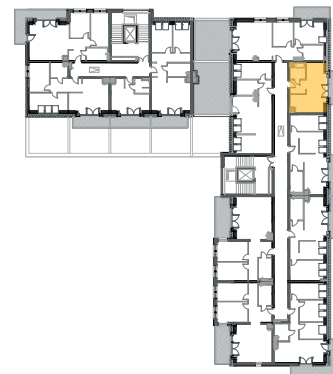

Kazimierza
Wielkiego

KĘTRZYN
UL. KAZIMIERZA WIELKIEGO

MIESZKANIE M46

PIĘTRO 4 - PODDASZE
POWIERZCHNIA **28,94 m²**

| | |
|--------------------|----------------------|
| 1. Korytarz | 3,72 m ² |
| 2. Łazienka | 4,07 m ² |
| 2. Salon z aneksem | 21,15 m ² |
| Balkon | 6,00 m ² |