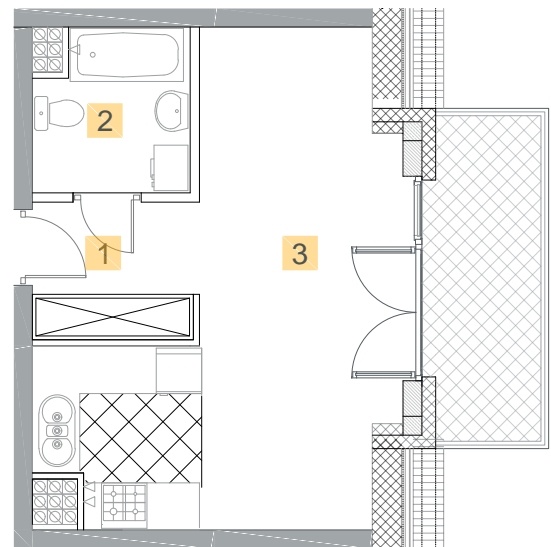

Kazimierza
Wielkiego

KĘTRZYN
UL. KAZIMIERZA WIELKIEGO

MIESZKANIE M46

PIĘTRO 4 - PODDASZE
POWIERZCHNIA **28,94 m²**

| | |
|--------------------|----------------------|
| 1. Korytarz | 3,72 m ² |
| 2. Łazienka | 4,07 m ² |
| 2. Salon z aneksem | 21,15 m ² |
| Balkon | 6,00 m ² |