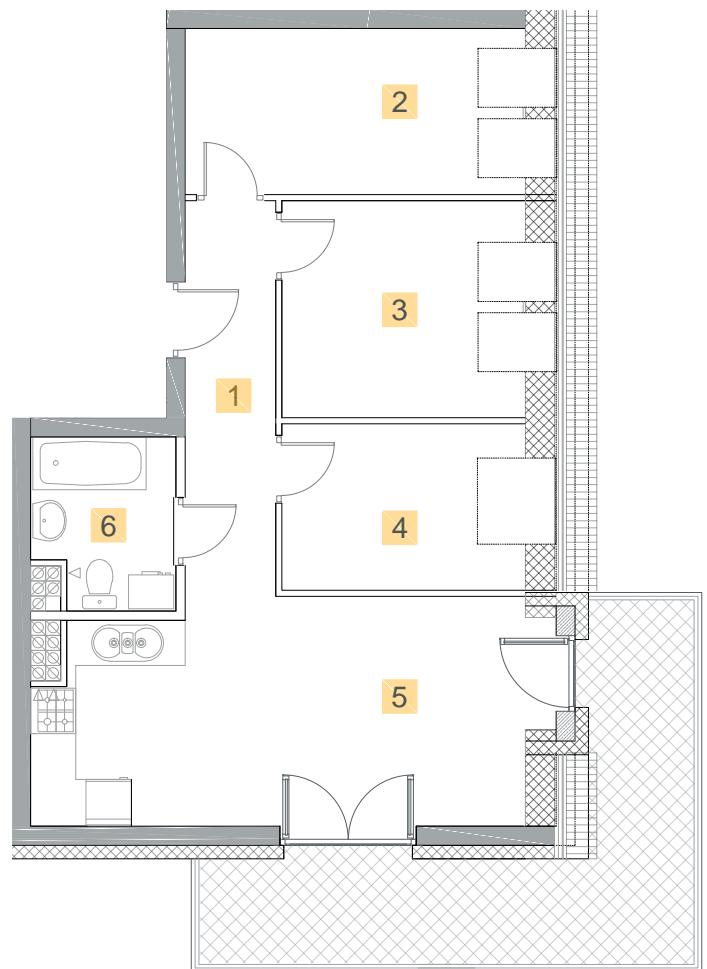

Kazimierza
Wielkiego

KĘTRZYN
UL. KAZIMIERZA WIELKIEGO

MIESZKANIE M49

PIĘTRO 4 - PODDASZE
POWIERZCHNIA **54,35 m²**

1. Korytarz	6,07 m²
2. Sypialnia	9,60 m²
3. Sypialnia	8,96 m²
4. Sypialnia	6,84 m²
5. Salon z aneksem	19,02 m²
6. Łazienka	3,86 m²

Balkon 13,83 m²

BIURO SPRZEDAŻY MIESZKAŃ

Marcinkowo 156, 11-700 Mrągowo, tel 603 185 999

biuro@budextan.pl www.budextan.pl

budextan