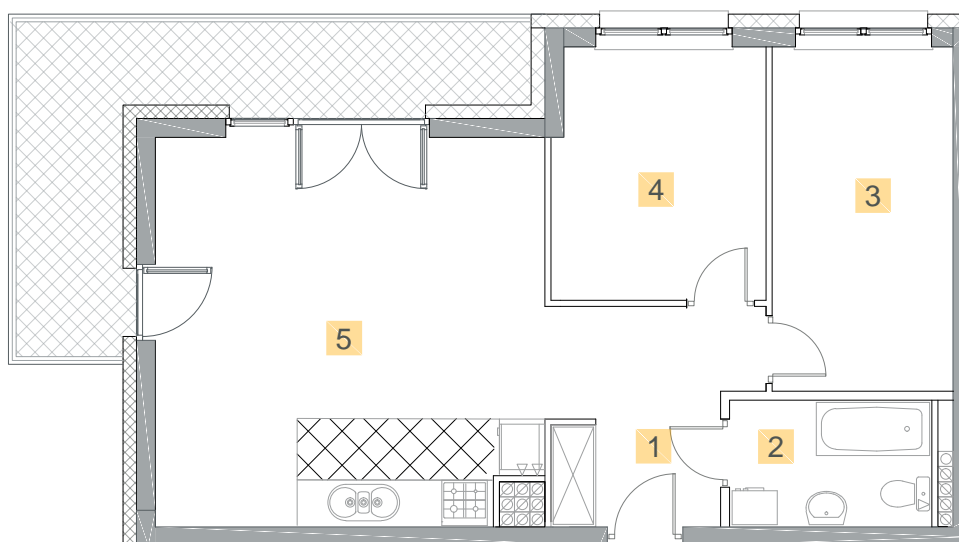

Kazimierza
Wielkiego

KĘTRZYN
UL. KAZIMIERZA WIELKIEGO

MIESZKANIE M8

PIĘTRO 2
POWIERZCHNIA **56,67 m²**

1. Korytarz	7,06 m²
2. Łazienka	4,23 m²
3. Sypialnia	10,63 m²
4. Sypialnia	9,10 m²
5. Salon z aneksem	25,65 m²

Balkon 12,20 m²

BIURO SPRZEDAŻY MIESZKAŃ

Marcinkowo 156, 11-700 Mrągowo, tel 603 185 999

biuro@budextan.pl www.budextan.pl

budextan