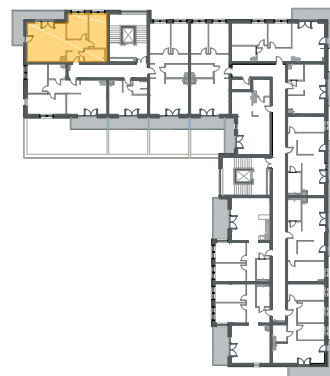

Kazimierza
Wielkiego

KĘTRZYN
UL. KAZIMIERZA WIELKIEGO

MIESZKANIE M8

PIĘTRO 2
POWIERZCHNIA **56,67 m²**

1. Korytarz	7,06 m²
2. Łazienka	4,23 m²
3. Sypialnia	10,63 m²
4. Sypialnia	9,10 m²
5. Salon z aneksem	25,65 m²

Balkon 12,20 m²

BIURO SPRZEDAŻY MIESZKAŃ

Marcinkowo 156, 11-700 Mrągowo, tel 603 185 999

biuro@budextan.pl www.budextan.pl

budextan