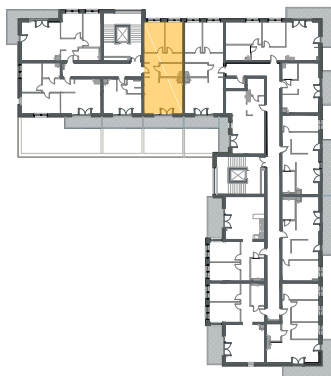

# MIESZKANIE M9

## PIĘTRO 3 POWIERZCHNIA **58,06 m<sup>2</sup>**

1. Korytarz	9,57 m <sup>2</sup>
2. Salon z aneksem	23,51 m <sup>2</sup>
3. Łazienka	4,85 m <sup>2</sup>
4. Sypialnia	10,89 m <sup>2</sup>
5. Sypialnia	9,24 m <sup>2</sup>
Balkon	6,02 m <sup>2</sup>