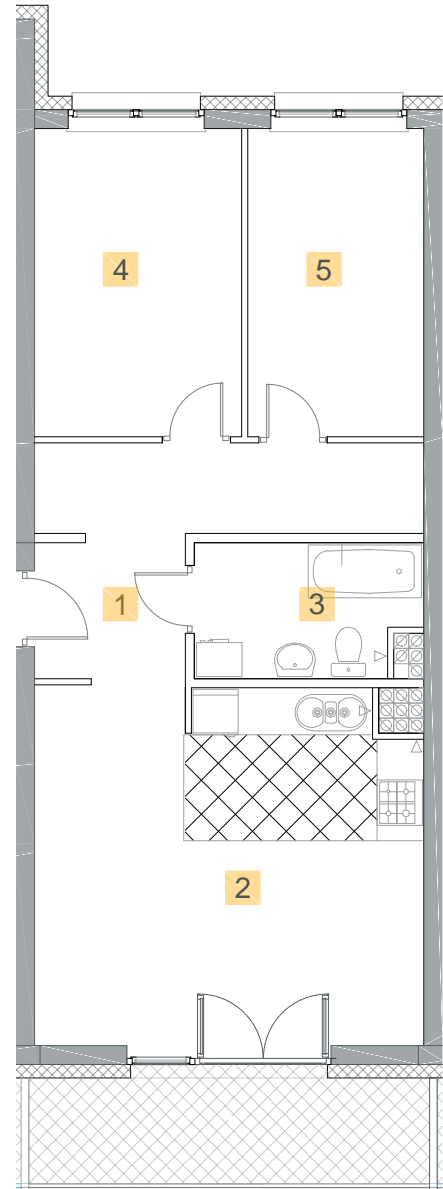

# MIESZKANIE M9

## PIĘTRO 3 POWIERZCHNIA **58,06 m<sup>2</sup>**

1. Korytarz	9,57 m <sup>2</sup>
2. Salon z aneksem	23,51 m <sup>2</sup>
3. Łazienka	4,85 m <sup>2</sup>
4. Sypialnia	10,89 m <sup>2</sup>
5. Sypialnia	9,24 m <sup>2</sup>
Balkon	6,02 m <sup>2</sup>