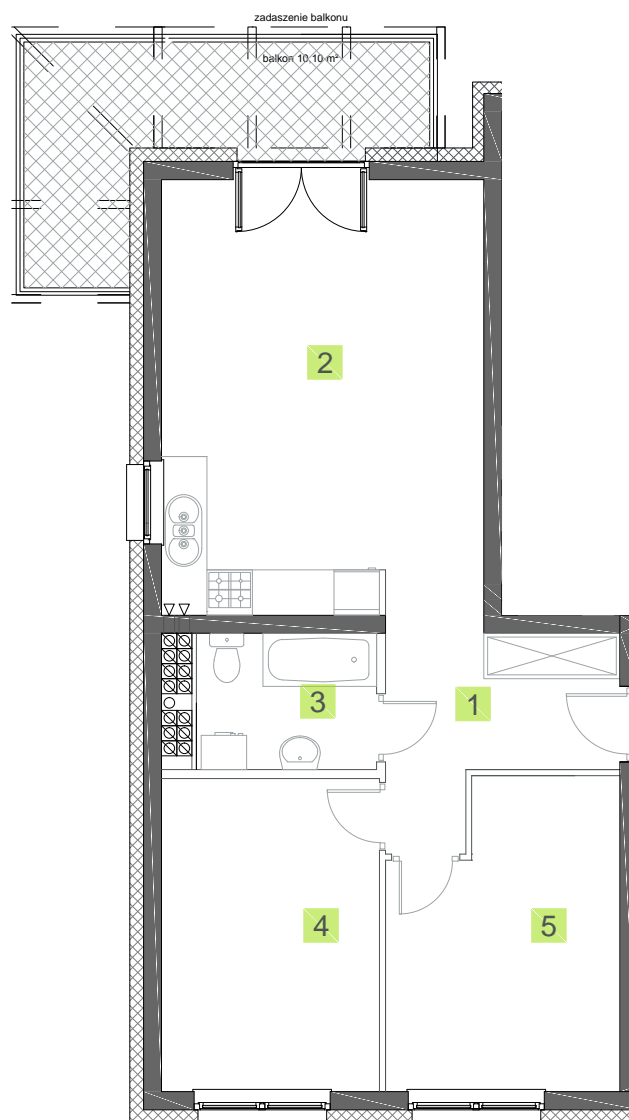

BUDYNEK NR 1

PIĘTRO 3

POWIERZCHNIA **57,71 m²**

- | | |
|--------------------|----------------------|
| 1. Korytarz | 6,52 m ² |
| 2. Salon z aneksem | 24,14 m ² |
| 3. Łazienka | 4,04 m ² |
| 4. Sypialnia | 11,64 m ² |
| 5. Sypialnia | 11,37 m ² |

Balkon 10,10 m²

0m 1m 2m 3m 4m
1cm = 1m